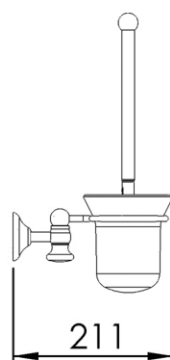

- GB** Tall toilet brush wall mounted - Finish Chrome
- FR** Pot balai haut à fixer - Finition Chrome
- DE** Hohe WC - Bürstengarnitur zur Wandmontage - Endfertigung Chrom
- ES** Escobillero alto pared - Acabados Cromo
- RU** Ершик туалетный большой подвесной - Конечная обработка Хром
- NL** Toiletborstelhouder hoog voor muurbevestiging - Uitvoering Chroom

Dimensions (Width x Depth x Height)

Dimensions (Largeur x Profondeur x Hauteur)

Abmessungen (Breite x Tiefe x Höhe)

Dimensiones (Anchura x Profundidad x Altura)

Размеры (Ширина x Глубина x Высота)

Afmetingen (Breedte x Diepte x Hoogte)

118 x 211 x 368 mm

4.65 x 8.31 x 14.49 inches

0.933kg

GB Features

Monobloc accessory
3 fixing points per support plate, oblong holes
Direct fixing on the wall (no interface between the wall and the accessory)
No visible screw
Brush head can be replaced without changing the handle
Bristles fitted on bronze collars to avoid oxydation
Screws and wallplugs included

FR Caractéristiques

Accessoire monobloc
3 points de fixation par platine, trous oblongs
Fixation directe de l'accessoire dans le mur (pas d'interface entre le mur et l'accessoire)
Pas de vis apparentes
Possibilité de changer la boule WC sans changer le manche
Les poils du balai sont montés sur des bagues en bronze pour éviter l'oxydation
Visserie et chevilles fournies