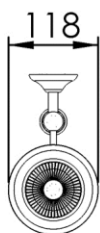

- GB** Tall toilet brush wall mounted - Finish Chrome
- FR** Pot balai haut à fixer - Finition Chrome
- DE** Hohe WC - Bürstengarnitur zur Wandmontage - Endfertigung Chrom
- ES** Escobillero alto pared - Acabados Cromo
- RU** Ершик туалетный большой подвесной - Конечная обработка Хром
- NL** Toiletborstelhouder hoog voor muurbevestiging - Uitvoering Chroom

Dimensions (Width x Depth x Height)

Dimensions (Largeur x Profondeur x Hauteur)

Abmessungen (Breite x Tiefe x Höhe)

Dimensiones (Anchura x Profundidad x Altura)

Размеры (Ширина x Глубина x Высота)

Afmetingen (Breedte x Diepte x Hoogte)

118 x 211 x 368 mm

4.65 x 8.31 x 14.49 inches

0.933kg

GB Features

Monobloc accessory
3 fixing points per support plate, oblong holes
Direct fixing on the wall (no interface between the wall and the accessory)
No visible screw
Brush head can be replaced without changing the handle
Bristles fitted on bronze collars to avoid oxydation
Screws and wallplugs included

FR Caractéristiques

Accessoire monobloc
3 points de fixation par platine, trous oblongs
Fixation directe de l'accessoire dans le mur (pas d'interface entre le mur et l'accessoire)
Pas de vis apparentes
Possibilité de changer la boule WC sans changer le manche
Les poils du balai sont montés sur des bagues en bronze pour éviter l'oxydation
Visserie et chevilles fournies