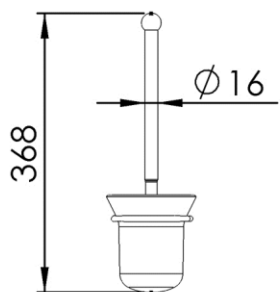

- GB** Tall toilet brush wall mounted - Finish Chrome
- FR** Pot balai haut à fixer - Finition Chrome
- DE** Hohe WC - Bürstengarnitur zur Wandmontage - Endfertigung Chrom
- ES** Escobillero alto pared - Acabados Cromo
- RU** Ершик туалетный большой подвесной - Конечная обработка Хром
- NL** Toiletborstelhouder hoog voor muurbevestiging - Uitvoering Chroom

Dimensions (Width x Depth x Height)

Dimensions (Largeur x Profondeur x Hauteur)

Abmessungen (Breite x Tiefe x Höhe)

Dimensiones (Anchura x Profundidad x Altura)

Размеры (Ширина x Глубина x Высота)

Afmetingen (Breedte x Diepte x Hoogte)

118 x 211 x 368 mm

4.65 x 8.31 x 14.49 inches

0.933kg

GB Features

Monobloc accessory
3 fixing points per support plate, oblong holes
Direct fixing on the wall (no interface between the wall and the accessory)
No visible screw
Brush head can be replaced without changing the handle
Bristles fitted on bronze collars to avoid oxydation
Screws and wallplugs included