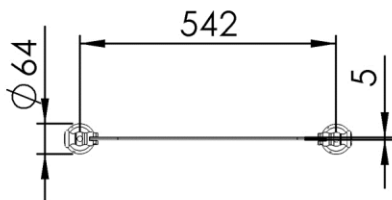

Dimensions (Width x Depth x Height)

Dimensions (Largeur x Profondeur x Hauteur)

Abmessungen (Breite x Tiefe x Höhe)

Dimensiones (Anchura x Profundidad x Altura)

Размеры (Ширина x Глубина x Высота)

Afmetingen (Breedte x Diepte x Hoogte)

606 x 143 x 64 mm

23.86 x 5.63 x 2.52 inches

1.7kg

GB Features

Monobloc accessory
3 fixing points per support plate, oblong holes
Direct fixing on the wall (no interface between the wall and the accessory)
No visible screw
Screws and wallplugs included