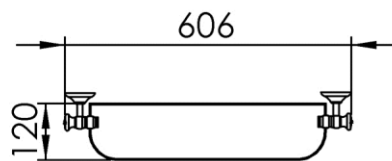

- GB** Safety glass shelf 50cm - Finish Chrome
- FR** **Tablette verre sécurit 50cm - Finition Chrome**
- DE** Ablage aus Sicherheitsglas 50cm - Endfertigung Chrom
- ES** **Repisa cristal 50cm - Acabados Cromo**
- RU** Полочка (безопасное стекло) 50см - Конечная обработка Хром
- NL** **Planchet met veiligheidsglas 50cm - Uitvoering Chroom**

Dimensions (Width x Depth x Height)

Dimensions (Largeur x Profondeur x Hauteur)

Abmessungen (Breite x Tiefe x Höhe)

Dimensiones (Anchura x Profundidad x Altura)

Размеры (Ширина x Глубина x Высота)

Afmetingen (Breedte x Diepte x Hoogte)

606 x 143 x 64 mm

23.86 x 5.63 x 2.52 inches

1.7kg

GB Features

Monobloc accessory
3 fixing points per support plate, oblong holes
Direct fixing on the wall (no interface between the wall and the accessory)
No visible screw
Screws and wallplugs included