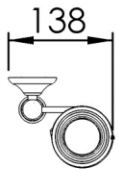

Dimensions (Width x Depth x Height)

Dimensions (Largeur x Profondeur x Hauteur)

Abmessungen (Breite x Tiefe x Höhe)

Dimensiones (Anchura x Profundidad x Altura)

Размеры (Ширина x Глубина x Высота)

Afmetingen (Breedte x Diepte x Hoogte)

138 x 118 x 101 mm

5.43 x 4.65 x 3.98 inches

0.65kg

GB Features

Monobloc accessory
3 fixing points per support plate, oblong holes
Direct fixing on the wall (no interface between the wall and the accessory)
No visible screw
Screws and wallplugs included

FR Caractéristiques

Accessoire monobloc
3 points de fixation par platine, trous oblongs
Fixation directe de l'accessoire dans le mur (pas d'interface entre le mur et l'accessoire)
Pas de vis apparentes
Visserie et chevilles fournies

DE Beschreibung

Accessoire in einem Stück
3 Befestigungspunkte pro Platine, ovale Vorbohrungen
Direkte Befestigung des Accessoires an der Wand (ohne Teil zwischen Wand und Zubehör)
Verdeckte Schrauben
Rostfreie Schrauben und Dübel mitgeliefert