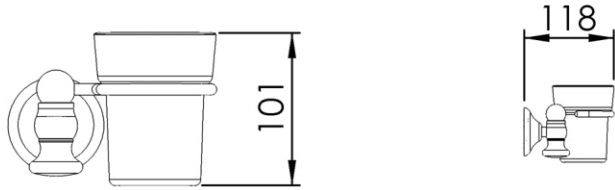

Dimensions (Width x Depth x Height)

Dimensions (Largeur x Profondeur x Hauteur)

Abmessungen (Breite x Tiefe x Höhe)

Dimensiones (Anchura x Profundidad x Altura)

Размеры (Ширина x Глубина x Высота)

Afmetingen (Breedte x Diepte x Hoogte)

138 x 118 x 101 mm

5.43 x 4.65 x 3.98 inches

0.65kg

GB Features

Monobloc accessory
3 fixing points per support plate, oblong holes
Direct fixing on the wall (no interface between the wall and the accessory)
No visible screw
Screws and wallplugs included

DE Beschreibung

Accessoire in einem Stück
3 Befestigungspunkte pro Platine, ovale Vorbohrungen
Direkte Befestigung des Accessoires an der Wand (ohne Teil zwischen Wand und Zubehör)
Verdeckte Schrauben
Rostfreie Schrauben und Dübel mitgeliefert