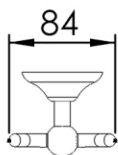

Dimensions (Width x Depth x Height)

Dimensions (Largeur x Profondeur x Hauteur)

Abmessungen (Breite x Tiefe x Höhe)

Dimensiones (Anchura x Profundidad x Altura)

Размеры (Ширина x Глубина x Высота)

Afmetingen (Breedte x Diepte x Hoogte)

84 x 67 x 64 mm

3.31 x 2.64 x 2.52 inches

0.32kg

GB Features

Monobloc accessory
 3 fixing points per support plate, oblong holes
 Direct fixing on the wall (no interface between the wall and the accessory)
 No visible screw
 Screws and wallplugs included