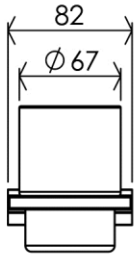

Dimensions (Width x Depth x Height)

Dimensions (Largeur x Profondeur x Hauteur)

Abmessungen (Breite x Tiefe x Höhe)

Dimensiones (Anchura x Profundidad x Altura)

Размеры (Ширина x Глубина x Высота)

Afmetingen (Breedte x Diepte x Hoogte)

82 x 120 x 96 mm

3.23 x 4.72 x 3.78 inches

0.3378kg

GB Features

2 fixing points
Screws and wallplugs included

FR Caractéristiques

2 points de fixation
Visserie et chevilles fournies

DE Beschreibung