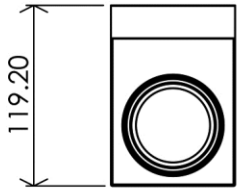

Dimensions (Width x Depth x Height)

Dimensions (Largeur x Profondeur x Hauteur)

Abmessungen (Breite x Tiefe x Höhe)

Dimensiones (Anchura x Profundidad x Altura)

Размеры (Ширина x Глубина x Высота)

Afmetingen (Breedte x Diepte x Hoogte)

82 x 120 x 96 mm

3.23 x 4.72 x 3.78 inches

0.3378kg

GB Features

2 fixing points
Screws and wallplugs included

FR Caractéristiques

2 points de fixation
Visserie et chevilles fournies

DE Beschreibung