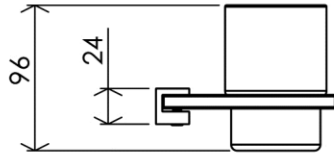

Dimensions (Width x Depth x Height)

Dimensions (Largeur x Profondeur x Hauteur)

Abmessungen (Breite x Tiefe x Höhe)

Dimensiones (Anchura x Profundidad x Altura)

Размеры (Ширина x Глубина x Высота)

Afmetingen (Breedte x Diepte x Hoogte)

82 x 120 x 96 mm

3.23 x 4.72 x 3.78 inches

0.3378kg

GB Features

2 fixing points
Screws and wallplugs included

FR Caractéristiques

2 points de fixation
Visserie et chevilles fournies

DE Beschreibung