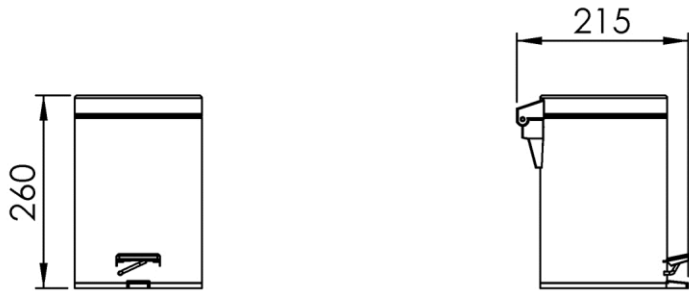

- GB** Pedal bin + plastic bucket inside 3L - Finish White
- FR** Poubelle ronde à pédale 3L - Finition Blanc
- DE** Treteimer 3L - Endfertigung Weiss
- ES** Papelera redonda con pedal 3L - Acabados Blanco
- RU** Мусорное ведро круглое с педалью 3L - Конечная обработка Белый
- NL** Ronde pedaalemmer 3L - Uitvoering Wit

Dimensions (Width x Depth x Height)

Dimensions (Largeur x Profondeur x Hauteur)

Abmessungen (Breite x Tiefe x Höhe)

Dimensiones (Anchura x Profundidad x Altura)

Размеры (Ширина x Глубина x Высота)

Afmetingen (Breedte x Diepte x Hoogte)

168 x 215 x 260 mm

6.61 x 8.46 x 10.24 inches

1kg

GB Features

Capacity : 3 litres

FR Caractéristiques

Contenance : 3 litres

DE Beschreibung