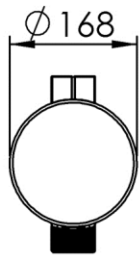

- GB** Pedal bin + plastic bucket inside 3L - Finish White
- FR** Poubelle ronde à pédale 3L - Finition Blanc
- DE** Treteimer 3L - Endfertigung Weiss
- ES** Papelera redonda con pedal 3L - Acabados Blanco
- RU** Мусорное ведро круглое с педалью 3L - Конечная обработка Белый
- NL** Ronde pedaalemmer 3L - Uitvoering Wit

Dimensions (Width x Depth x Height)

Dimensions (Largeur x Profondeur x Hauteur)

Abmessungen (Breite x Tiefe x Höhe)

Dimensiones (Anchura x Profundidad x Altura)

Размеры (Ширина x Глубина x Высота)

Afmetingen (Breedte x Diepte x Hoogte)

168 x 215 x 260 mm

6.61 x 8.46 x 10.24 inches

1kg

GB Features

Capacity : 3 litres

FR Caractéristiques

Contenance : 3 litres

DE Beschreibung