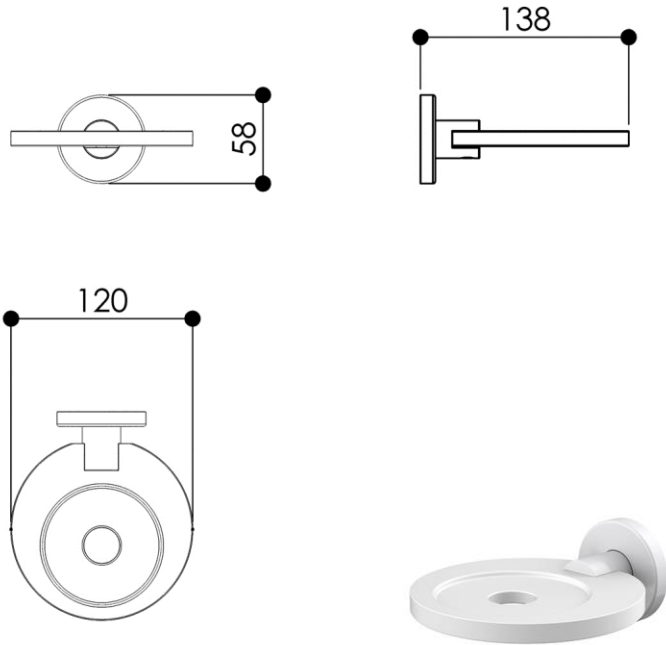

Dimensions (Width x Depth x Height)

Dimensions (Largeur x Profondeur x Hauteur)

Abmessungen (Breite x Tiefe x Höhe)

Dimensiones (Anchura x Profundidad x Altura)

Размеры (Ширина x Глубина x Высота)

Afmetingen (Breedte x Diepte x Hoogte)

120 x 138 x 58 mm

4.72 x 5.43 x 2.28 inches

0.317kg

#### GB Features

Monobloc accessory  
3 fixing points per support plate, oblong holes  
Direct fixing on the wall (no interface between the wall and the accessory)  
No visible screw  
Screws and wallplugs included

#### DE Beschreibung

Accessoire in einem Stück  
3 Befestigungspunkte pro Platine, ovale Vorbohrungen  
Direkte Befestigung des Accessoires an der Wand (ohne Teil zwischen Wand und Zubehör)  
Verdeckte Schrauben  
Rostfreie Schrauben und Dübel mitgeliefert