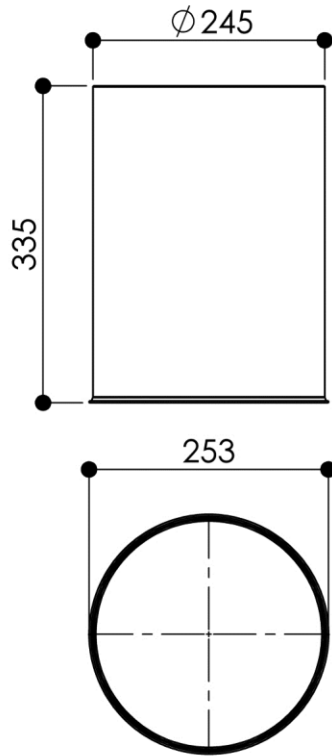

Dimensions (Width x Depth x Height)

Dimensions (Largeur x Profondeur x Hauteur)

Abmessungen (Breite x Tiefe x Höhe)

Dimensiones (Anchura x Profundidad x Altura)

Размеры (Ширина x Глубина x Высота)

Afmetingen (Breedte x Diepte x Hoogte)

253 x 253 x 335 mm

9.96 x 9.96 x 13.19 inches

1.5kg

GB Features

Capacity : 15 litres
Anti-slide surrounding

FR Caractéristiques

Contenance : 15 litres
Joint anti-dérapant

DE Beschreibung