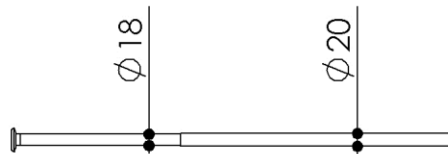

- GB** Shower curtain rail self fixing 60-90cm - Finish White
- FR** Tringle à rideau de douche à vérin 60-90cm - Finition Blanc
- DE** Selbstspannende Vorhangstange 60-90cm - Endfertigung Weiss
- ES** Barra para cortina de ducha con gato 60-90cm - Acabados Blanco
- RU** Карниз для ванной комнаты раздвижной 60-90см - Конечная обработка Белый
- NL** Douchegordijnklemstang 60-90cm - Uitvoering Wit

Dimensions (Width x Depth x Height)

Dimensions (Largeur x Profondeur x Hauteur)

Abmessungen (Breite x Tiefe x Höhe)

Dimensiones (Anchura x Profundidad x Altura)

Размеры (Ширина x Глубина x Высота)

Afmetingen (Breedte x Diepte x Hoogte)

90 x 38 x 38 mm

3.54 x 1.5 x 1.5 inches

0.2kg

GB Features

Length adjustable from 60 to 90 cm
Fixing without screws

FR Caractéristiques

Tringle télescopique à longueur réglable de 60 à 90 cm
Se fixe par simple pression (aucun perçage nécessaire)

DE Beschreibung

Teleskopstange - regelbar von 60 bis 90 cm
Durch innere Federspannung gehalten (ohne Bohrung)

ES Características

Barra de cortina telescópica de 60 a 90 cm
Se cierra con presión (ningun taladro necesario)