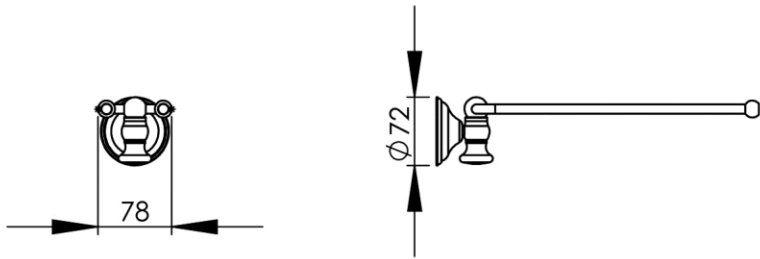

- GB** Double towel holder - Finish Chrome & Pearly white
- FR** Porte-serviettes 2 branches fixes - Finition Chrome & Blanc nacré
- DE** Handtuchhalter 2 feste Stangen - Endfertigung Chrom & Perlmutter-Weiss
- ES** Toallero barra doble - Acabados Cromo & Blanco nacarado
- RU** Полотенцедержатель двойной - Конечная обработка Хром & Перламутровый белый
- NL** Handdoekhouder 2 vaste stangen - Uitvoering Chrom & Wit parelmoer

78 x 341 x 72 mm

3.07 x 13.43 x 2.83 inches

Dimensions (Width x Depth x Height)

Dimensions (Largeur x Profondeur x Hauteur)

Abmessungen (Breite x Tiefe x Höhe)

Dimensiones (Anchura x Profundidad x Altura)

Размеры (Ширина x Глубина x Высота)

Afmetingen (Breedte x Diepte x Hoogte)

**GB** Features

Monobloc accessory  
Decorating surrounding of wall plate  
3 fixing points per support plate, oblong holes  
Direct fixing on the wall (no interface between the wall and the accessory)  
No visible screw  
Screws and wallplugs included

**DE** Beschreibung

Accessoire in einem Stück  
Zierring um die Befestigungsplatine  
3 Befestigungspunkte pro Platine, ovale Vorbohrungen  
Direkte Befestigung des Accessoires an der Wand (ohne Teil zwischen Wand und Zubehör)  
Verdeckte Schrauben  
Rostfreie Schrauben und Dübel mitgeliefert