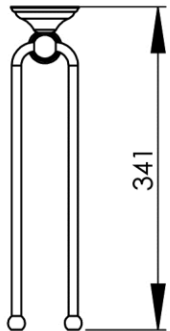

- GB** Double towel holder - Finish Chrome & Pearly white
- FR** Porte-serviettes 2 branches fixes - Finition Chrome & Blanc nacré
- DE** Handtuchhalter 2 feste Stangen - Endfertigung Chrom & Perlmutter-Weiss
- ES** Toallero barra doble - Acabados Cromo & Blanco nacarado
- RU** Полотенцедержатель двойной - Конечная обработка Хром & Перламутровый белый
- NL** Handdoekhouder 2 vaste stangen - Uitvoering Chrom & Wit parelmoer

78 x 341 x 72 mm

3.07 x 13.43 x 2.83 inches

Dimensions (Width x Depth x Height)

Dimensions (Largeur x Profondeur x Hauteur)

Abmessungen (Breite x Tiefe x Höhe)

Dimensiones (Anchura x Profundidad x Altura)

Размеры (Ширина x Глубина x Высота)

Afmetingen (Breedte x Diepte x Hoogte)

**GB** Features

Monobloc accessory  
Decorating surrounding of wall plate  
3 fixing points per support plate, oblong holes  
Direct fixing on the wall (no interface between the wall and the accessory)  
No visible screw  
Screws and wallplugs included

**FR** Caractéristiques

Accessoire monobloc  
Bague arrière de finition  
3 points de fixation par platine, trous oblongs  
Fixation directe de l'accessoire dans le mur (pas d'interface entre le mur et l'accessoire)  
Pas de vis apparentes  
Visserie et chevilles fournies