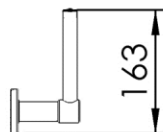

Dimensions (Width x Depth x Height)

Dimensions (Largeur x Profondeur x Hauteur)

Abmessungen (Breite x Tiefe x Höhe)

Dimensiones (Anchura x Profundidad x Altura)

Размеры (Ширина x Глубина x Высота)

Afmetingen (Breedte x Diepte x Hoogte)

58 x 91 x 163 mm

2.28 x 3.58 x 6.42 inches

0.32kg

(GB) Features

Monobloc accessory
 3 fixing points per support plate, oblong holes
 Direct fixing on the wall (no interface between the wall and the accessory)
 No visible screw
 Screws and wallplugs included