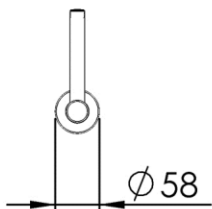

Dimensions (Width x Depth x Height)

Dimensions (Largeur x Profondeur x Hauteur)

Abmessungen (Breite x Tiefe x Höhe)

Dimensiones (Anchura x Profundidad x Altura)

Размеры (Ширина x Глубина x Высота)

Afmetingen (Breedte x Diepte x Hoogte)

58 x 91 x 163 mm

2.28 x 3.58 x 6.42 inches

0.32kg

(GB) Features

Monobloc accessory
 3 fixing points per support plate, oblong holes
 Direct fixing on the wall (no interface between the wall and the accessory)
 No visible screw
 Screws and wallplugs included