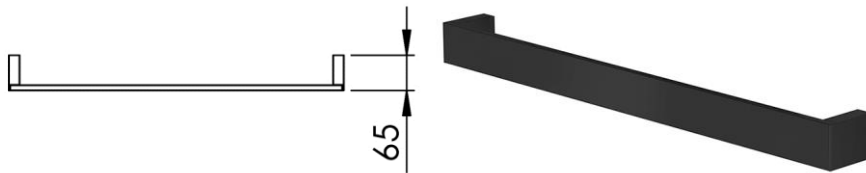

- GB** Towel holder 60cm - Finish Matt black
- FR** Porte-serviettes 1 branche fixe 60cm - Finition Noir mat
- DE** Handtuchhalter 60cm - Endfertigung Mattschwarz
- ES** Toallero barra 60cm - Acabados Negro mate
- RU** Полотенцедержатель 60см - Конечная обработка Матовый черный
- NL** Enkele handdoekhouder 60cm - Uitvoering Zwart mat

Dimensions (Width x Depth x Height)

Dimensions (Largeur x Profondeur x Hauteur)

Abmessungen (Breite x Tiefe x Höhe)

Dimensiones (Anchura x Profundidad x Altura)

Размеры (Ширина x Глубина x Высота)

Afmetingen (Breedte x Diepte x Hoogte)

620 x 65 x 50 mm

24.41 x 2.56 x 1.97 inches

0.6241kg