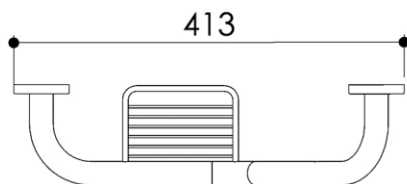

- GB** Grab rail with soap holder - Finish Chrome
- FR** Sortie de bain avec porte-savon - Finition Chrome
- DE** Haltegriff mit Seifenkorb - Endfertigung Chrom
- ES** Manillón con jabonera - Acabados Cromo
- RU** Поручень для ванны с мыльницей - Конечная обработка Хром
- NL** Wandgreep met zeephouder - Uitvoering Chroom

Dimensions (Width x Depth x Height)

Dimensions (Largeur x Profondeur x Hauteur)

Abmessungen (Breite x Tiefe x Höhe)

Dimensiones (Anchura x Profundidad x Altura)

Размеры (Ширина x Глубина x Высота)

Afmetingen (Breedte x Diepte x Hoogte)

413 x 106 x 205 mm

16.26 x 4.17 x 8.07 inches

0.88kg

#### GB Features

Monobloc accessory provided with a latticed soap basket  
Possibility to install left or right  
3 fixing points per support plate  
Direct fixing on the wall (no interface between the wall and the accessory)  
No visible screw  
Screws and wallplugs included