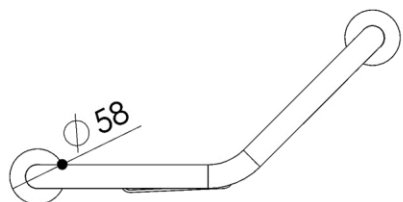

- GB** Grab rail with soap holder - Finish Chrome
- FR** Sortie de bain avec porte-savon - Finition Chrome
- DE** Haltegriff mit Seifenkorb - Endfertigung Chrom
- ES** Manillón con jabonera - Acabados Cromo
- RU** Поручень для ванны с мыльницей - Конечная обработка Хром
- NL** Wandgreep met zeephouder - Uitvoering Chroom

Dimensions (Width x Depth x Height)

Dimensions (Largeur x Profondeur x Hauteur)

Abmessungen (Breite x Tiefe x Höhe)

Dimensiones (Anchura x Profundidad x Altura)

Размеры (Ширина x Глубина x Высота)

Afmetingen (Breedte x Diepte x Hoogte)

413 x 106 x 205 mm

16.26 x 4.17 x 8.07 inches

0.88kg

#### RU Характеристики

Цельный аксессуар, поставляется в комплекте с мыльницей-решеткой  
Возможность право- и левосторонней установки  
Три точки фиксации на каждую опорную пластину, продолговатые отверстия  
Крепление аксессуара непосредственно на стену (нет зазора между аксессуаром и стеной)  
Скрытое крепление  
Крепёжные детали прилагаются