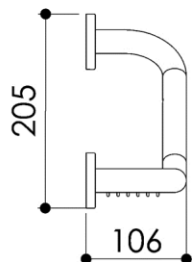

- GB** Grab rail with soap holder - Finish Chrome
- FR** Sortie de bain avec porte-savon - Finition Chrome
- DE** Haltegriff mit Seifenkorb - Endfertigung Chrom
- ES** Manillón con jabonera - Acabados Cromo
- RU** Поручень для ванны с мыльницей - Конечная обработка Хром
- NL** Wandgreep met zeephouder - Uitvoering Chroom

Dimensions (Width x Depth x Height)

Dimensions (Largeur x Profondeur x Hauteur)

Abmessungen (Breite x Tiefe x Höhe)

Dimensiones (Anchura x Profundidad x Altura)

Размеры (Ширина x Глубина x Высота)

Afmetingen (Breedte x Diepte x Hoogte)

413 x 106 x 205 mm

16.26 x 4.17 x 8.07 inches

0.88kg

#### GB Features

Monobloc accessory provided with a latticed soap basket  
Possibility to install left or right  
3 fixing points per support plate  
Direct fixing on the wall (no interface between the wall and the accessory)  
No visible screw  
Screws and wallplugs included