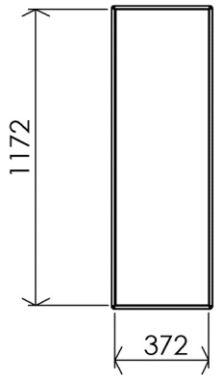

- GB** High mirror cabinet with 1 door 120 x 40cm - Finish Anodized aluminium
- FR** Meuble colonne 1 porte 120 x 40cm - Finition Aluminium anodisé
- DE** Spiegelschrank hoch1-türig 120 x 40cm - Endfertigung Eloxiertes Aluminium
- ES** Mueble alto una puerta 120 x 40cm - Acabados Aluminio anodizado
- RU** Консоль однодверная 120 x 40cm - Конечная обработка Анодированный алюминий
- NL** Kolomkast met 1 deur 120 x 40cm - Uitvoering Geanodiseerd aluminium

Dimensions (Width x Depth x Height)

Dimensions (Largeur x Profondeur x Hauteur)

Abmessungen (Breite x Tiefe x Höhe)

Dimensiones (Anchura x Profundidad x Altura)

Размеры (Ширина x Глубина x Высота)

Afmetingen (Breedte x Diepte x Hoogte)

400 x 180 x 1184 mm

15.75 x 7.09 x 46.61 inches

13.273kg

GB Features

- 1 swivelling door
- Opening by hinges optional left or right
- 3 inner shelves in 295mm distance

FR Caractéristiques

- 1 porte pivotante
- Charnière réversible
- 3 étagères espacées de 295mm

DE Beschreibung

- 1 Schwenktür
- Öffnungsseite nach Wahl
- 3 Ablagen in 295mm Abstand

ES Características

- 1 puerta con bisagras
- bisagra reversible
- 3 estantes espaciados 295mm

RU Характеристики

- Распашная дверца
- Реверсивные шарнирные петли
- 3 полочки на расстоянии 295 мм друг от друга