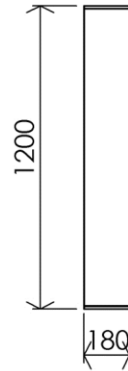

- GB** High mirror cabinet with 1 door 120 x 40cm - Finish Anodized aluminium
- FR** Meuble colonne 1 porte 120 x 40cm - Finition Aluminium anodisé
- DE** Spiegelschrank hoch1-türig 120 x 40cm - Endfertigung Eloxiertes Aluminium
- ES** Mueble alto una puerta 120 x 40cm - Acabados Aluminio anodizado
- RU** Консоль однодверная 120 x 40cm - Конечная обработка Анодированный алюминий
- NL** Kolomkast met 1 deur 120 x 40cm - Uitvoering Geanodiseerd aluminium

Dimensions (Width x Depth x Height)

Dimensions (Largeur x Profondeur x Hauteur)

Abmessungen (Breite x Tiefe x Höhe)

Dimensiones (Anchura x Profundidad x Altura)

Размеры (Ширина x Глубина x Высота)

Afmetingen (Breedte x Diepte x Hoogte)

400 x 180 x 1184 mm

15.75 x 7.09 x 46.61 inches

13.273kg

GB Features

- 1 swivelling door
- Opening by hinges optional left or right
- 3 inner shelves in 295mm distance

FR Caractéristiques

- 1 porte pivotante
- Charnière réversible
- 3 étagères espacées de 295mm

DE Beschreibung

- 1 Schwenktür
- Öffnungsseite nach Wahl
- 3 Ablagen in 295mm Abstand

ES Características

- 1 puerta con bisagras
- bisagra reversible
- 3 estantes espaciados 295mm

RU Характеристики

- Распашная дверца
- Реверсивные шарнирные петли
- 3 полочки на расстоянии 295 мм друг от друга