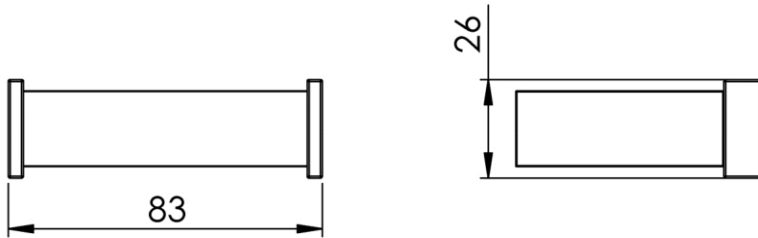

Dimensions (Width x Depth x Height)

Dimensions (Largeur x Profondeur x Hauteur)

Abmessungen (Breite x Tiefe x Höhe)

Dimensiones (Anchura x Profundidad x Altura)

Размеры (Ширина x Глубина x Высота)

Afmetingen (Breedte x Diepte x Hoogte)

83 x 65 x 26 mm

3.27 x 2.56 x 1.02 inches

0.36kg