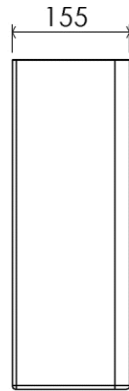

Dimensions (Width x Depth x Height)

Dimensions (Largeur x Profondeur x Hauteur)

Abmessungen (Breite x Tiefe x Höhe)

Dimensiones (Anchura x Profundidad x Altura)

Размеры (Ширина x Глубина x Высота)

Afmetingen (Breedte x Diepte x Hoogte)

360 x 155 x 435 mm

14.17 x 6.1 x 17.13 inches

4kg

#### **GB** Features

Capacity : 22 litres