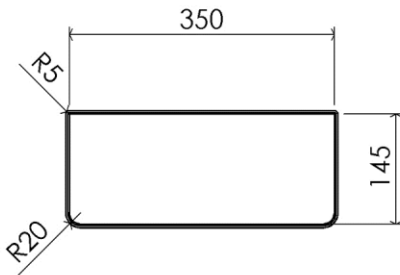

Dimensions (Width x Depth x Height)

Dimensions (Largeur x Profondeur x Hauteur)

Abmessungen (Breite x Tiefe x Höhe)

Dimensiones (Anchura x Profundidad x Altura)

Размеры (Ширина x Глубина x Высота)

Afmetingen (Breedte x Diepte x Hoogte)

360 x 155 x 435 mm

14.17 x 6.1 x 17.13 inches

4kg

#### **GB** Features

Capacity : 22 litres

#### **RU** Характеристики

Вместимость - 22 литра