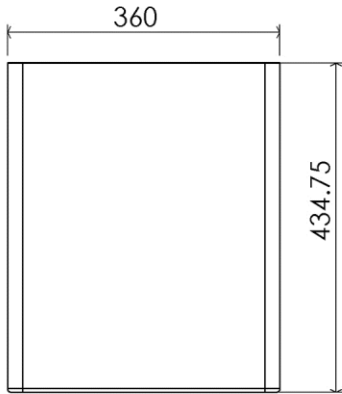

Dimensions (Width x Depth x Height)

Dimensions (Largeur x Profondeur x Hauteur)

Abmessungen (Breite x Tiefe x Höhe)

Dimensiones (Anchura x Profundidad x Altura)

Размеры (Ширина x Глубина x Высота)

Afmetingen (Breedte x Diepte x Hoogte)

360 x 155 x 435 mm

14.17 x 6.1 x 17.13 inches

4kg

#### **GB** Features

Capacity : 22 litres

#### **RU** Характеристики

Вместимость - 22 литра