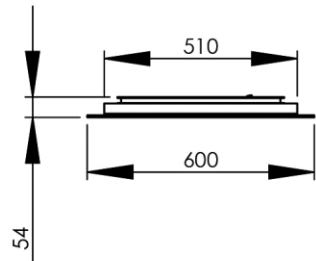

Dimensions (Width x Depth x Height)
Dimensions (Largeur x Profondeur x Hauteur)
 Abmessungen (Breite x Tiefe x Höhe)
Dimensiones (Anchura x Profundidad x Altura)
 Размеры (Ширина x Глубина x Высота)
Afmetingen (Breedte x Diepte x Hoogte)

600 x 54 x 850 mm
 23.62 x 2.13 x 33.46 inches
 13.3317kg

GB Features

Lighting: LED
 Lifetime: > 30 000h
 Light colour : Warm white (2800°K)
 LED light output power : 2280 lumens/m
 LED rated power : 40W
 Energy Class : A
 LED lamps included
 Defogger system : Included (40W)
 Voltage : 100-240V
 Frequency : 50-60Hz
 Standards : CE / ROHS compliance
 Double insulation
 IP44 Class II Volume 2
 Direct electrical connection via the wall
 Interrupter : No on/off button (optionally : can be connected via an external switch-button, not included)
 Stainless screws and wallplugs included

Materials

Body : Aluminium
 Mirror : Silver floated glass, mat

Matériaux

Caisson: Aluminium
 Miroir: Verre argenté et dépoli

DE Beschreibung

Lichtquelle: LED
 Leistungsdauer: > 30 000 Std.
 Lichtfarbe: Warmweiss (2800°K)
 Leuchtkraft LED Lampen: 2280 lumens/m
 LED Stärke: 40W
 Energieklasse: A
 LED Lampen enthalten
 Anti-Beschlagsystem : enthalten (40W)
 Spannung: 100-240V
 Frequenz: 50-60Hz
 Normen: CE/ROHS
 Doppelt isoliert
 IP44 Schutzklasse II Volumen 2
 Elektrischer Anschluss: direkt über Wandbuchse
 Ohne Ein/Aus-Schalter (Möglichkeit über externen Anschluss, Schalter nicht enthalten)
 Montage: Rostfreie Schrauben und Dübel enthalten