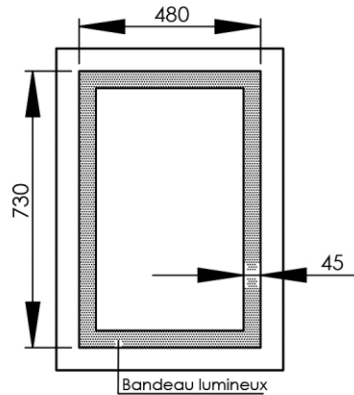

Dimensions (Width x Depth x Height)
Dimensions (Largeur x Profondeur x Hauteur)
 Abmessungen (Breite x Tiefe x Höhe)
Dimensiones (Anchura x Profundidad x Altura)
 Размеры (Ширина x Глубина x Высота)
Afmetingen (Breedte x Diepte x Hoogte)

600 x 54 x 850 mm
 23.62 x 2.13 x 33.46 inches
 13.3317kg

GB Features

Lighting: LED
 Lifetime: > 30 000h
 Light colour : Warm white (2800°K)
 LED light output power : 2280 lumens/m
 LED rated power : 40W
 Energy Class : A
 LED lamps included
 Defogger system : Included (40W)
 Voltage : 100-240V
 Frequency : 50-60Hz
 Standards : CE / ROHS compliance
 Double insulation
 IP44 Class II Volume 2
 Direct electrical connection via the wall
 Interrupter : No on/off button (optionally : can be connected via an external switch-button, not included)
 Stainless screws and wallplugs included

Materials

Body : Aluminium
 Mirror : Silver floated glass, mat

Matériaux

Caisson: Aluminium
 Miroir: Verre argenté et dépoli

DE Beschreibung

Lichtquelle: LED
 Leistungsdauer: > 30 000 Std.
 Lichtfarbe: Warmweiss (2800°K)
 Leuchtkraft LED Lampen: 2280 lumens/m
 LED Stärke: 40W
 Energieklasse: A
 LED Lampen enthalten
 Anti-Beschlagsystem : enthalten (40W)
 Spannung: 100-240V
 Frequenz: 50-60Hz
 Normen: CE/ROHS
 Doppelt isoliert
 IP44 Schutzklasse II Volumen 2
 Elektrischer Anschluss: direkt über Wandbuchse
 Ohne Ein/Aus-Schalter (Möglichkeit über externen Anschluss, Schalter nicht enthalten)
 Montage: Rostfreie Schrauben und Dübel enthalten