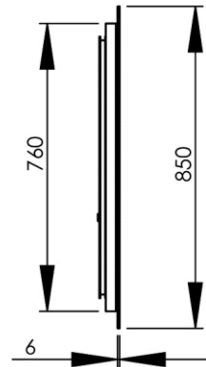

Dimensions (Width x Depth x Height)
Dimensions (Largeur x Profondeur x Hauteur)
 Abmessungen (Breite x Tiefe x Höhe)
Dimensiones (Anchura x Profundidad x Altura)
 Размеры (Ширина x Глубина x Высота)
Afmetingen (Breedte x Diepte x Hoogte)

600 x 54 x 850 mm
 23.62 x 2.13 x 33.46 inches
 13.3317kg

GB Features

Lighting: LED
 Lifetime: > 30 000h
 Light colour : Warm white (2800°K)
 LED light output power : 2280 lumens/m
 LED rated power : 40W
 Energy Class : A
 LED lamps included
 Defogger system : Included (40W)
 Voltage : 100-240V
 Frequency : 50-60Hz
 Standards : CE / ROHS compliance
 Double insulation
 IP44 Class II Volume 2
 Direct electrical connection via the wall
 Interrupter : No on/off button (optionally : can be connected via an external switch-button, not included)
 Stainless screws and wallplugs included

Materials

Body : Aluminium
 Mirror : Silver floated glass, mat

Matériaux

Caisson: Aluminium
 Miroir: Verre argenté et dépoli

DE Beschreibung

Lichtquelle: LED
 Leistungsdauer: > 30 000 Std.
 Lichtfarbe: Warmweiss (2800°K)
 Leuchtkraft LED Lampen: 2280 lumens/m
 LED Stärke: 40W
 Energieklasse: A
 LED Lampen enthalten
 Anti-Beschlagsystem : enthalten (40W)
 Spannung: 100-240V
 Frequenz: 50-60Hz
 Normen: CE/ROHS
 Doppelt isoliert
 IP44 Schutzklasse II Volumen 2
 Elektrischer Anschluss: direkt über Wandbuchse
 Ohne Ein/Aus-Schalter (Möglichkeit über externen Anschluss, Schalter nicht enthalten)
 Montage: Rostfreie Schrauben und Dübel enthalten