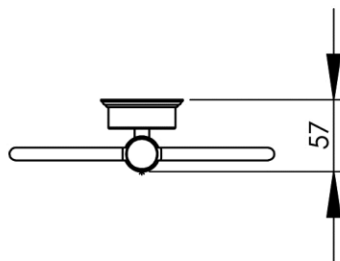

210 x 57 x 216 mm

8.27 x 2.24 x 8.5 inches

Dimensions (Width x Depth x Height)

Dimensions (Largeur x Profondeur x Hauteur)

Abmessungen (Breite x Tiefe x Höhe)

Dimensiones (Anchura x Profundidad x Altura)

Размеры (Ширина x Глубина x Высота)

Afmetingen (Breedte x Diepte x Hoogte)

GB Features

Monobloc accessory
Decorating surrounding of wall plate
3 fixing points per support plate, oblong holes
Direct fixing on the wall (no interface between the wall and the accessory)
No visible screw
Screws and wallplugs included

FR Caractéristiques

Accessoire monobloc
Bague arrière de finition
3 points de fixation par platine, trous oblongs
Fixation directe de l'accessoire dans le mur (pas d'interface entre le mur et l'accessoire)
Pas de vis apparentes
Visserie et chevilles fournies

DE Beschreibung

Accessoire in einem Stück
Zierring um die Befestigungsplatine
3 Befestigungspunkte pro Platine, ovale Vorbohrungen
Direkte Befestigung des Accessoires an der Wand (ohne Teil zwischen Wand und Zubehör)
Verdeckte Schrauben
Rostfreie Schrauben und Dübel mitgeliefert