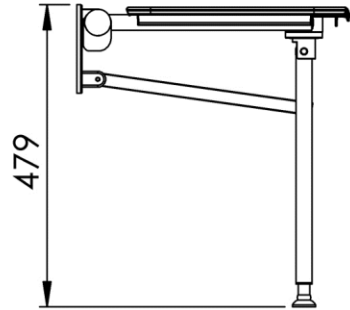

- GB** Wall mounted folding shower seat with support - Finish Grey & White  
**FR** Tabouret de douche escamotable mural avec pied - Finition Gris & Blanc  
**DE** Duschklappsitz zur Wandmontage mit Stütze - Endfertigung Grau & Weiss  
**ES** Taburete de ducha mural retractable con pie - Acabados Gris & Blanco  
**RU** Откидной табурет для душа настенный с ножкой - Конечная обработка Серый & Белый  
**NL** Opklapbaar douchezitje met voet wandbevestiging - Uitvoering Grijs & Wit

415 x 433 x 479 mm

16.34 x 17.05 x 18.86 inches

3.28kg

Dimensions (Width x Depth x Height)

Dimensions (Largeur x Profondeur x Hauteur)

Abmessungen (Breite x Tiefe x Höhe)

Dimensiones (Anchura x Profundidad x Altura)

Размеры (Ширина x Глубина x Высота)

Afmetingen (Breedte x Diepte x Hoogte)

**GB** Features

- Perforated seat for evacuation of water
- Anti bacterial treatment
- Fire protection compliance
- Smooth movement
- Tab for regulation of level
- With support leg and knuckle (adaptable in height)
- Max. live load 180kg
- 3 fixing points (triangular position)
- Covered screws
- Screws and plugs included
- To be installed on solid or reinforced walls (installation module)

**DE** Beschreibung

- Perforierte Sitzfläche für Wasserabfluss
- Antibakterielle Oberfläche
- Gemäss Brandschutzbestimmungen
- Gebremstes Absenken
- Höheneinstellung arretierbar
- Stützfußshöhe einstellbar
- Fuss der Stütze mit Gelenk
- Max. Belastung 180kg
- 3 triangulär positionierte Befestigungspunkte
- Verdeckte Verschraubung
- Rostfreie Schrauben und Dübel migeliefert
- Montage auf Vollbetonwand oder über Montage Element