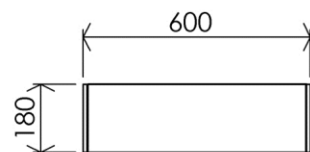

- GB** Cabinet with 1 door and LED light 60 x 75cm - Finish Matt black
- FR** Armoire 1 porte avec éclairage LED 60 x 75cm - Finition Noir mat
- DE** Spiegelschrank 1-türig mit LED Licht 60 x 75cm - Endfertigung Mattschwarz
- ES** Armario 1 puerta con iluminación LED 60 x 75cm - Acabados Negro mate
- RU** Шкафчик однодверный с подсветкой 60 x 75cm - Конечная обработка Матовый черный
- NL** Toiletkast 1 deur met LED verlichting 60 x 75cm - Uitvoering Zwart mat

600 x 180 x 750 mm

23.62 x 7.09 x 29.53 inches

13.4257kg

Dimensions (Width x Depth x Height)

Dimensions (Largeur x Profondeur x Hauteur)

Abmessungen (Breite x Tiefe x Höhe)

Dimensiones (Anchura x Profundidad x Altura)

Размеры (Ширина x Глубина x Высота)

Afmetingen (Breedte x Diepte x Hoogte)

**GB Features**

- 1 swivelling door
- 2 inner shelves in 220mm distance
- Warm white LED light (2800°K)
- Lifespan > 30 000 hrs
- Lighting : 1670 lumens/m
- 12 W / Energie Class F
- CE /ROHS compliance
- 100-240V 50-60Hz
- Double insulation IP44 Class II Volume 2
- Direct connection
- External on-off button on request
- Stainless steel screws and plugs included

**FR Caractéristiques**

- 1 porte pivotante
- 2 étagères espacées de 220mm
- Eclairage LED blanc chaud (2800°K)
- Durée d'utilisation : > 30 000 heures
- Puissance lumineuse en sortie de LED : 1670 lumens/m
- Puissance nominale des LED : 12W
- Classe énergétique F
- Normes : CE / ROHS
- Alimentation : 100-240V 50-60Hz
- Double isolation IP44 Classe II Volume 2
- Raccordement électrique mural direct
- Fonction marche/arrêt uniquement par raccordement à un interrupteur mural externe (non fourni)
- Visserie inox et chevilles fournies