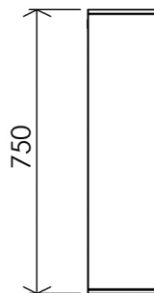

- GB** Cabinet with 1 door and LED light 60 x 75cm - Finish Matt black
- FR** Armoire 1 porte avec éclairage LED 60 x 75cm - Finition Noir mat
- DE** Spiegelschrank 1-türig mit LED Licht 60 x 75cm - Endfertigung Mattschwarz
- ES** Armario 1 puerta con iluminación LED 60 x 75cm - Acabados Negro mate
- RU** Шкафчик однодверный с подсветкой 60 x 75cm - Конечная обработка Матовый черный
- NL** Toiletkast 1 deur met LED verlichting 60 x 75cm - Uitvoering Zwart mat

600 x 180 x 750 mm

23.62 x 7.09 x 29.53 inches

13.4257kg

Dimensions (Width x Depth x Height)

Dimensions (Largeur x Profondeur x Hauteur)

Abmessungen (Breite x Tiefe x Höhe)

Dimensiones (Anchura x Profundidad x Altura)

Размеры (Ширина x Глубина x Высота)

Afmetingen (Breedte x Diepte x Hoogte)

**GB Features**

- 1 swivelling door
- 2 inner shelves in 220mm distance
- Warm white LED light (2800°K)
- Lifespan > 30 000 hrs
- Lighting : 1670 lumens/m
- 12 W / Energie Class F
- CE /ROHS compliance
- 100-240V 50-60Hz
- Double insulation IP44 Class II Volume 2
- Direct connection
- External on-off button on request
- Stainless steel screws and plugs included