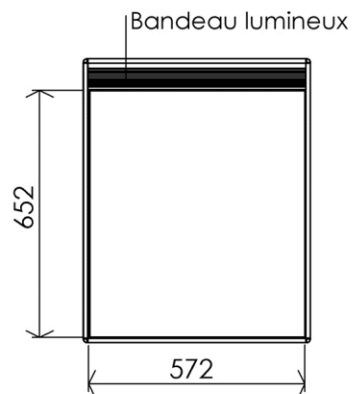

- GB** Cabinet with 1 door and LED light 60 x 75cm - Finish Matt black
- FR** Armoire 1 porte avec éclairage LED 60 x 75cm - Finition Noir mat
- DE** Spiegelschrank 1-türig mit LED Licht 60 x 75cm - Endfertigung Mattschwarz
- ES** Armario 1 puerta con iluminación LED 60 x 75cm - Acabados Negro mate
- RU** Шкафчик однодверный с подсветкой 60 x 75cm - Конечная обработка Матовый черный
- NL** Toiletkast 1 deur met LED verlichting 60 x 75cm - Uitvoering Zwart mat

600 x 180 x 750 mm

23.62 x 7.09 x 29.53 inches

13.4257kg

Dimensions (Width x Depth x Height)

Dimensions (Largeur x Profondeur x Hauteur)

Abmessungen (Breite x Tiefe x Höhe)

Dimensiones (Anchura x Profundidad x Altura)

Размеры (Ширина x Глубина x Высота)

Afmetingen (Breedte x Diepte x Hoogte)

**GB Features**

- 1 swivelling door
- 2 inner shelves in 220mm distance
- Warm white LED light (2800°K)
- Lifespan > 30 000 hrs
- Lighting : 1670 lumens/m
- 12 W / Energie Class F
- CE /ROHS compliance
- 100-240V 50-60Hz
- Double insulation IP44 Class II Volume 2
- Direct connection
- External on-off button on request
- Stainless steel screws and plugs included