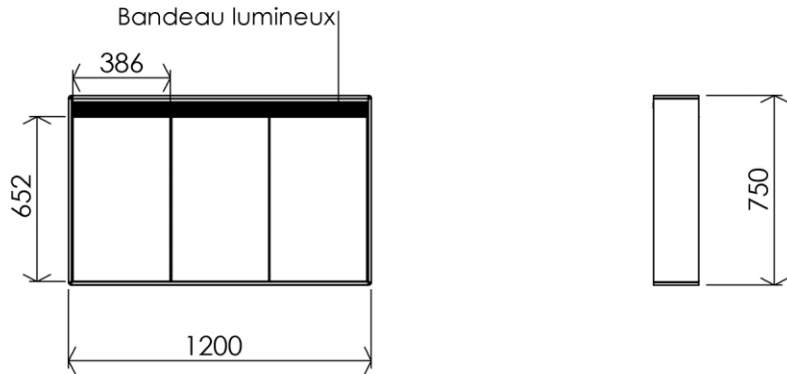

- GB** Cabinet with 3 doors and LED light 120 x 75cm - Finish Matt black
- FR** Armoire 3 portes avec éclairage LED 120 x 75cm - Finition Noir mat
- DE** Spiegelschrank 3-türig mit LED Licht 120 x 75cm - Endfertigung Mattschwarz
- ES** Armario 3 puertas con iluminación LED 120 x 75cm - Acabados Negro mate
- RU** Шкафчик трехдверный с подсветкой 120 x 75cm - Конечная обработка Матовый черный
- NL** Toiletkast 3 deuren met LED verlichting 120 x 75cm - Uitvoering Zwart mat

Dimensions (Width x Depth x Height)
Dimensions (Largeur x Profondeur x Hauteur)
 Abmessungen (Breite x Tiefe x Höhe)
Dimensiones (Anchura x Profundidad x Altura)
 Размеры (Ширина x Глубина x Высота)
Afmetingen (Breedte x Diepte x Hoogte)

1184 x 180 x 750 mm
 46.61 x 7.09 x 29.53 inches
 38kg

GB Features

3 swivelling doors with optional opening left or right
 2 inner shelves in 220mm distance
 Warm white LED light (2800°K)
 Lifespan > 30 000 hrs
 Lighting : 1670 lumens/m
 16 W
 CE /ROHS compliance
 100-240V 50-60Hz
 Double insulation IP44 Class II Volume 2
 Direct connection
 External on-off button on request
 Stainless steel screws and plugs included

FR Caractéristiques

3 portes pivotantes
 2 étagères espacées de 220mm
 Eclairage LED blanc chaud (2800°K)
 Durée d'utilisation : > 30 000 heures
 Puissance lumineuse en sortie de LED : 1670 lumens/m
 Puissance nominale des LED : 24W
 Normes : CE / ROHS
 Alimentation : 100-240V 50-60Hz
 Double isolation IP44 Classe II Volume 2
 Raccordement électrique mural direct
 Fonction marche/arrêt uniquement par raccordement à un interrupteur mural externe (non fourni)
 Visserie inox et chevilles fournies