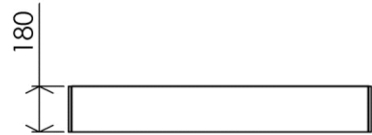

- GB** Cabinet with 3 doors and LED light 120 x 75cm - Finish Matt black
- FR** Armoire 3 portes avec éclairage LED 120 x 75cm - Finition Noir mat
- DE** Spiegelschrank 3-türig mit LED Licht 120 x 75cm - Endfertigung Mattschwarz
- ES** Armario 3 puertas con iluminación LED 120 x 75cm - Acabados Negro mate
- RU** Шкафчик трехдверный с подсветкой 120 x 75cm - Конечная обработка Матовый черный
- NL** Toiletkast 3 deuren met LED verlichting 120 x 75cm - Uitvoering Zwart mat

Dimensions (Width x Depth x Height)
Dimensions (Largeur x Profondeur x Hauteur)
 Abmessungen (Breite x Tiefe x Höhe)
Dimensiones (Anchura x Profundidad x Altura)
 Размеры (Ширина x Глубина x Высота)
Afmetingen (Breedte x Diepte x Hoogte)

1184 x 180 x 750 mm
 46.61 x 7.09 x 29.53 inches
 38kg

GB Features

3 swivelling doors with optional opening left or right
 2 inner shelves in 220mm distance
 Warm white LED light (2800°K)
 Lifespan > 30 000 hrs
 Lighting : 1670 lumens/m
 16 W
 CE /ROHS compliance
 100-240V 50-60Hz
 Double insulation IP44 Class II Volume 2
 Direct connection
 External on-off button on request
 Stainless steel screws and plugs included

DE Beschreibung

2 Schwenktüren mit Öffnung wahlweise links oder rechts
 2 Fächer mit Höhe 220mm
 Warm weisses LED Licht (2800°K)
 Funktionsdauer > 30 000 Std / Leuchtkraft 1670 lumens/m
 Leistung 24W / CE - ROHS konform
 Spannung 100-240V 50-60Hz
 Doppelt isoliert IP44 Schutzklasse II Volumen 2
 Direkter Wandanschluss
 An-/Aus Schalter als Option erhältlich (nicht incl.)
 Rostfreie Schrauben und Markendübel beigelegt