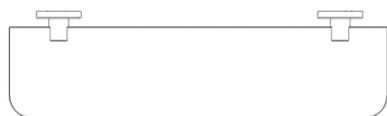

- GB** Shelf 50cm - Finish White & Timeless Rust
- FR** **Tablette 50cm - Finition Blanc & Timeless Rust**
- DE** Ablage 50cm - Endfertigung Weiss & Timeless Rust
- ES** **Repisa 50cm - Acabados Blanco & Timeless Rust**
- RU** Полочка 50cm - Конечная обработка Белый & Таймлес Раст
- NL** **Planchet 50cm - Uitvoering Wit & Timeless Roest**

Dimensions (Width x Depth x Height)

Dimensions (Largeur x Profondeur x Hauteur)

Abmessungen (Breite x Tiefe x Höhe)

Dimensiones (Anchura x Profundidad x Altura)

Размеры (Ширина x Глубина x Высота)

Afmetingen (Breedte x Diepte x Hoogte)

500 x 132 x 25 mm

19.69 x 5.2 x 0.98 inches

1,1049kg

GB Features

Monobloc accessory
3 fixing points per support plate, oblong holes
Direct fixing on the wall (no interface between the wall and the accessory)
No visible screw
Screws and wallplugs included

DE Beschreibung

Accessoire in einem Stück
3 Befestigungspunkte pro Platine, ovale Vorbohrungen
Direkte Befestigung des Accessoires an der Wand (ohne Teil zwischen Wand und Zubehör)
Verdeckte Schrauben
Rostfreie Schrauben und Dübel mitgeliefert