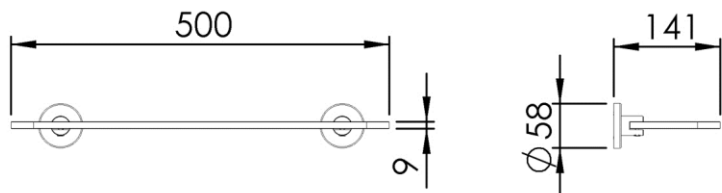

Dimensions (Width x Depth x Height)

Dimensions (Largeur x Profondeur x Hauteur)

Abmessungen (Breite x Tiefe x Höhe)

Dimensiones (Anchura x Profundidad x Altura)

Размеры (Ширина x Глубина x Высота)

Afmetingen (Breedte x Diepte x Hoogte)

500 x 132 x 25 mm

19.69 x 5.2 x 0.98 inches

1,1049kg

GB Features

Monobloc accessory
3 fixing points per support plate, oblong holes
Direct fixing on the wall (no interface between the wall and the accessory)
No visible screw
Screws and wallplugs included