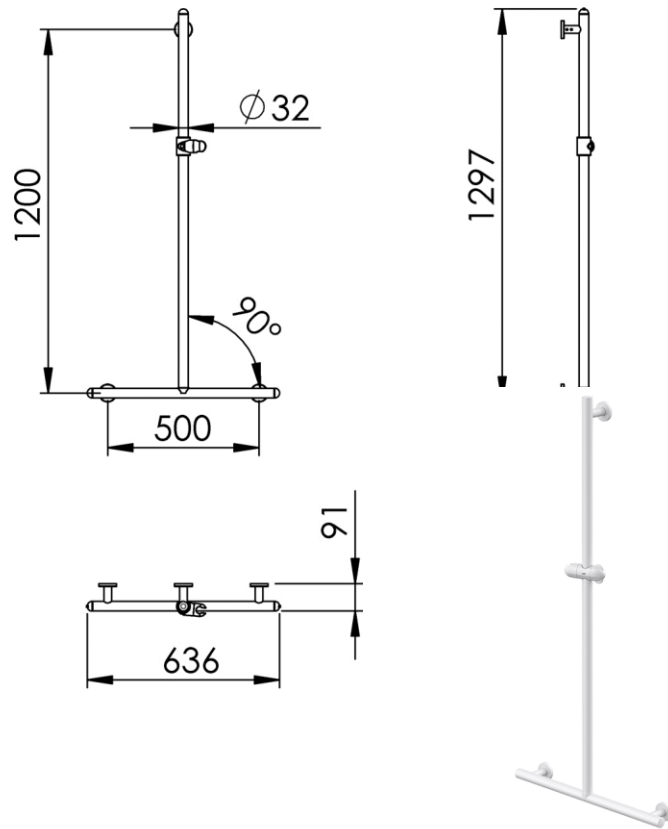

- GB** Grab rail vertical with slider for shower head Ø32mm - 60 x 120cm - Finish White
- FR** Barre de douche verticale avec curseur Ø32mm - 60 x 120cm - Finition Blanc
- DE** Vertikaler Haltegriff mit Duschkopfhalter Ø32mm - 60 x 120cm - Endfertigung Weiss
- ES** Barra de apoyo vertical con soporte de ducha deslizante Ø32mm - 60 x 120cm - Acabados Blanco
- RU** Поручень безопасности вертикальный с бегунком для душевой лейки Ø32mm - 60 x 120cm - Конечная обработка Белый
- NL** Wandgreepunit met douchekophouder Ø32mm - 60 x 120cm - Uitvoering Wit

Dimensions (Width x Depth x Height)

Dimensions (Largeur x Profondeur x Hauteur)

Abmessungen (Breite x Tiefe x Höhe)

Dimensiones (Anchura x Profundidad x Altura)

Размеры (Ширина x Глубина x Высота)

Afmetingen (Breedte x Diepte x Hoogte)

636 x 91 x 1297 mm

25.04 x 3.58 x 51.06 inches

1.2kg

GB Features

Provided with a slider
Monobloc accessory
3 fixing points per support plate, oblong holes
Direct fixing on the wall (no interface between the wall and the accessory)
No visible screw
Screws and wallplugs included

FR Caractéristiques

Fourni avec un curseur de douche réglable
Accessoire monobloc
3 points de fixation par platine, trous oblongs
Fixation directe de l'accessoire dans le mur (pas d'interface entre le mur et l'accessoire)
Pas de vis apparentes
Visserie et chevilles fournies