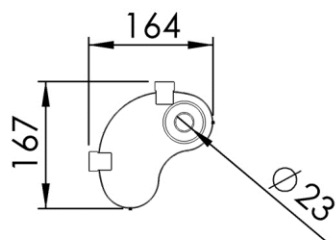

Dimensions (Width x Depth x Height)

Dimensions (Largeur x Profondeur x Hauteur)

Abmessungen (Breite x Tiefe x Höhe)

Dimensiones (Anchura x Profundidad x Altura)

Размеры (Ширина x Глубина x Высота)

Afmetingen (Breedte x Diepte x Hoogte)

167 x 164 x 25 mm

6.57 x 6.46 x 0.98 inches

0.2905kg

GB Features

2 fixing points
Mounted in the corner for better resistance to being torn off
Screws and wallplugs included

FR Caractéristiques

2 points de fixation
Mise en œuvre en angle offrant une grande résistance à l'arrachement
Visserie et chevilles fournies