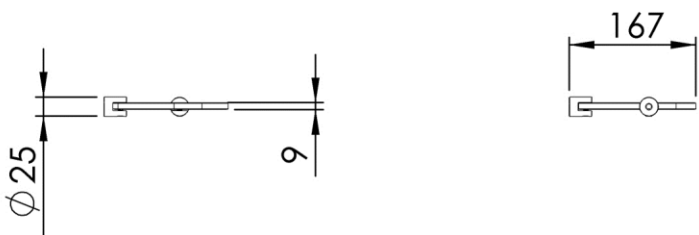

Dimensions (Width x Depth x Height)

Dimensions (Largeur x Profondeur x Hauteur)

Abmessungen (Breite x Tiefe x Höhe)

Dimensiones (Anchura x Profundidad x Altura)

Размеры (Ширина x Глубина x Высота)

Afmetingen (Breedte x Diepte x Hoogte)

167 x 164 x 25 mm

6.57 x 6.46 x 0.98 inches

0.2905kg

GB Features

2 fixing points
Mounted in the corner for better resistance to being torn off
Screws and wallplugs included

FR Caractéristiques

2 points de fixation
Mise en œuvre en angle offrant une grande résistance à l'arrachement
Visserie et chevilles fournies