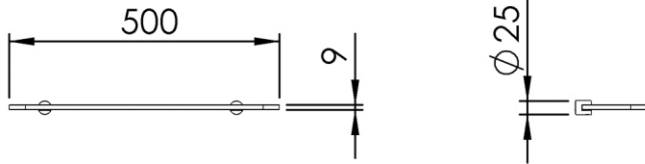

- GB** Shelf 50cm - Finish Azzurro Terrazzo & Chrome
- FR** **Tablette 50cm - Finition Terrazzo Azzurro & Chrome**
- DE** Ablage 50cm - Endfertigung Azzurro Terrazzo & Chrom
- ES** **Repisa 50cm - Acabados Azzurro Terrazzo & Cromo**
- RU** Полочка 50cm - Конечная обработка Azzurro Terrazzo & Хром
- NL** **Planchet 50cm - Uitvoering Azzurro Terrazzo & Chrom**

Dimensions (Width x Depth x Height)

Dimensions (Largeur x Profondeur x Hauteur)

Abmessungen (Breite x Tiefe x Höhe)

Dimensiones (Anchura x Profundidad x Altura)

Размеры (Ширина x Глубина x Высота)

Afmetingen (Breedte x Diepte x Hoogte)

500 x 132 x 25 mm

19.69 x 5.2 x 0.98 inches

0.6309kg

GB Features

2 fixing points
Screws and wallplugs included

FR Caractéristiques

2 points de fixation
Visserie et chevilles fournies

DE Beschreibung