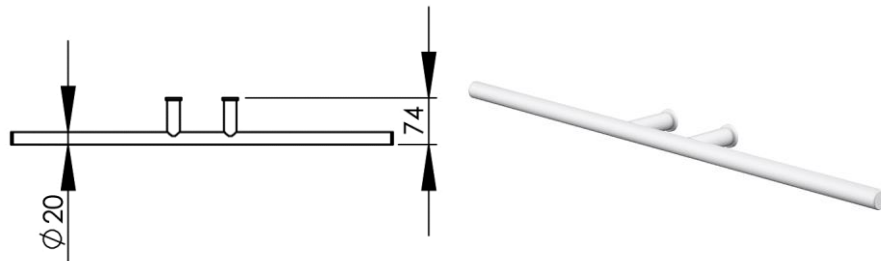

- GB** Double towel holder 60cm - Finish Matt white
- FR** Porte-serviettes double 1 branche 60cm - Finition Blanc mat
- DE** Doppelter Handtuchhalter 60cm - Endfertigung Mattweiss
- ES** Toallero doble 60cm - Acabados Blanco mate
- RU** Полотенцедержатель двойной 60см - Конечная обработка Белый матовый
- NL** Handdoekhouder 1 stang voor 2 handdoeken 60cm - Uitvoering Wit mat

Dimensions (Width x Depth x Height)

Dimensions (Largeur x Profondeur x Hauteur)

Abmessungen (Breite x Tiefe x Höhe)

Dimensiones (Anchura x Profundidad x Altura)

Размеры (Ширина x Глубина x Высота)

Afmetingen (Breedte x Diepte x Hoogte)

605 x 74 x 25 mm

23.82 x 2.91 x 0.98 inches

0.2528kg

gb Features

Monobloc accessory
2 fixing points
Direct fixing on the wall (no interface between the wall and the accessory)
2 grub screws (theft protection)
No visible screw
Screws and wallplugs included

fr Caractéristiques

Accessoire monobloc
2 points de fixation
Fixation directe de l'accessoire dans le mur (pas d'interface entre le mur et l'accessoire)
Double BTR de sécurité (antivol)
Pas de vis apparentes
Visserie et chevilles fournies