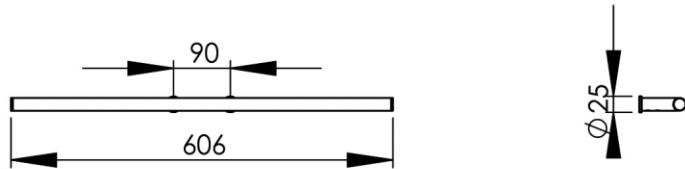

- GB** Double towel holder 60cm - Finish Matt white
- FR** Porte-serviettes double 1 branche 60cm - Finition Blanc mat
- DE** Doppelter Handtuchhalter 60cm - Endfertigung Mattweiss
- ES** Toallero doble 60cm - Acabados Blanco mate
- RU** Полотенцедержатель двойной 60см - Конечная обработка Белый матовый
- NL** Handdoekhouder 1 stang voor 2 handdoeken 60cm - Uitvoering Wit mat

Dimensions (Width x Depth x Height)

Dimensions (Largeur x Profondeur x Hauteur)

Abmessungen (Breite x Tiefe x Höhe)

Dimensiones (Anchura x Profundidad x Altura)

Размеры (Ширина x Глубина x Высота)

Afmetingen (Breedte x Diepte x Hoogte)

605 x 74 x 25 mm

23.82 x 2.91 x 0.98 inches

0.2528kg

gb Features

Monobloc accessory
2 fixing points
Direct fixing on the wall (no interface between the wall and the accessory)
2 grub screws (theft protection)
No visible screw
Screws and wallplugs included