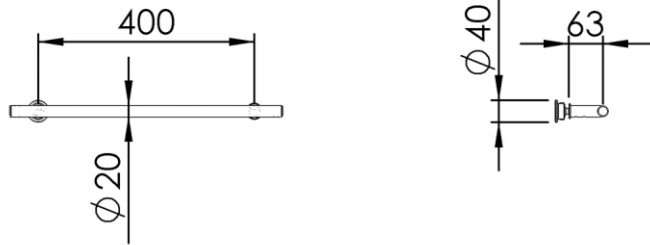

- GB** Towel holder for glasspanel with inside handle + cover 50cm - Finish Chrome
- FR** Porte-serviettes avec poignée + cache 50cm - Finition Chrome
- DE** Handtuchhalter Montage auf Glaswand mit 1 Griff + 1 Abdeckung 50cm - Endfertigung Chrom
- ES** Toallero + tirador + tapa 50cm - Acabados Cromo
- RU** Полотенцедержатель + ручка 50см - Конечная обработка Хром
- NL** Handdoekrek enkel 50cm - Uitvoering Chroom

Dimensions (Width x Depth x Height)

Dimensions (Largeur x Profondeur x Hauteur)

Abmessungen (Breite x Tiefe x Höhe)

Dimensiones (Anchura x Profundidad x Altura)

Размеры (Ширина x Глубина x Высота)

Afmetingen (Breedte x Diepte x Hoogte)

505 x 98 x 40 mm

19.88 x 3.86 x 1.57 inches

0.7032kg

#### **RU** Характеристики

Двойной крепежный болт (защита от кражи)  
Диаметр сверления стекла : 16 мм