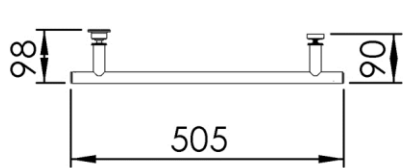

- GB** Towel holder for glasspanel with inside handle + cover 50cm - Finish Chrome
- FR** Porte-serviettes avec poignée + cache 50cm - Finition Chrome
- DE** Handtuchhalter Montage auf Glaswand mit 1 Griff + 1 Abdeckung 50cm - Endfertigung Chrom
- ES** Toallero + tirador + tapa 50cm - Acabados Cromo
- RU** Полотенцедержатель + ручка 50см - Конечная обработка Хром
- NL** Handdoekrek enkel 50cm - Uitvoering Chroom

Dimensions (Width x Depth x Height)

Dimensions (Largeur x Profondeur x Hauteur)

Abmessungen (Breite x Tiefe x Höhe)

Dimensiones (Anchura x Profundidad x Altura)

Размеры (Ширина x Глубина x Высота)

Afmetingen (Breedte x Diepte x Hoogte)

505 x 98 x 40 mm

19.88 x 3.86 x 1.57 inches

0.7032kg

#### **RU** Характеристики

Двойной крепежный болт (защита от кражи)  
Диаметр сверления стекла : 16 мм