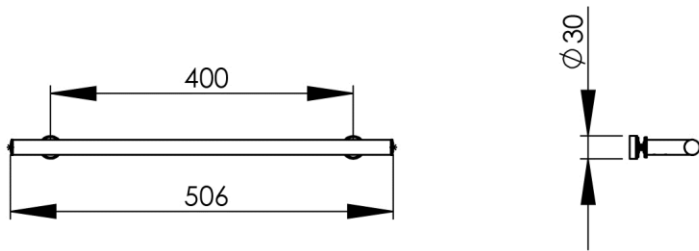

Dimensions (Width x Depth x Height)

Dimensions (Largeur x Profondeur x Hauteur)

Abmessungen (Breite x Tiefe x Höhe)

Dimensiones (Anchura x Profundidad x Altura)

Размеры (Ширина x Глубина x Высота)

Afmetingen (Breedte x Diepte x Hoogte)

506 x 91 x 30 mm

19.92 x 3.58 x 1.18 inches

0.649kg

GB Features

2 grub screws (theft protection)
Diameter of the hole : 16 mm

FR Caractéristiques

Double BTR de sécurité (antivol)
Diamètre de perçage du verre : 16 mm

DE Beschreibung

Verschraubung durch 2 Madenschrauben (Diebstahlschutz)
Bohrlochdurchmesser im Glas : 16 mm

ES Características

Doble tornillo allen de seguridad (Antirrobo)
Diámetro perforación del vidrio: 16mm

RU Характеристики

Двойной крепежный болт (защита от кражи)
Диаметр сверления стекла : 16 мм

NL Kenmerken

Anti-diefstal
Diameter boorgat glas: 16mm

Materials

Chromed metal
Stainless steel screws

Matériaux

Métal chromé
Visserie inox