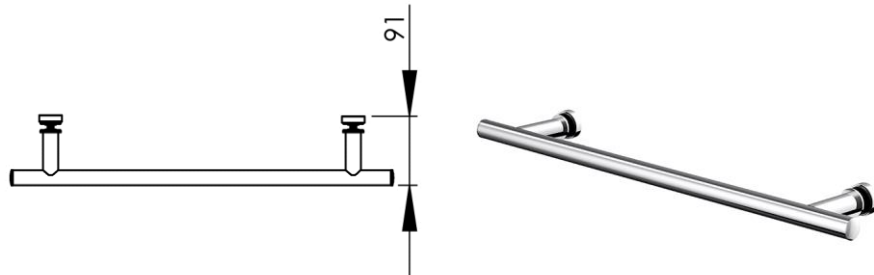

- GB** Towel holder for glasspanel + covers 50cm - Finish Chrome
- FR** Porte-serviettes avec caches 50cm - Finition Chrome
- DE** Handtuchhalter Montage auf Glaswand + Abdeckungen 50cm - Endfertigung Chrom
- ES** Toallero + tapas 50cm - Acabados Cromo
- RU** Полотенцедержатель + заглушки 50см - Конечная обработка Хром
- NL** Handdoekhouder enkel met verborgen bevestiging 50cm - Uitvoering Chroom

506 x 91 x 30 mm

19.92 x 3.58 x 1.18 inches

0.649kg

GB Features

2 grub screws (theft protection)
Diameter of the hole : 16 mm

FR Caractéristiques

Double BTR de sécurité (antivol)
Diamètre de perçage du verre : 16 mm

DE Beschreibung

Verschraubung durch 2 Madenschrauben (Diebstahlschutz)
Bohrlochdurchmesser im Glas : 16 mm

ES Características

Doble tornillo allen de seguridad (Antirrobo)
Diámetro perforación del vidrio: 16mm

RU Характеристики

Двойной крепежный болт (защита от кражи)
Диаметр сверления стекла : 16 мм

NL Kenmerken

Anti-diefstal
Diameter boorgat glas: 16mm

Materials

Chromed metal
Stainless steel screws

Matériaux

Métal chromé
Visserie inox