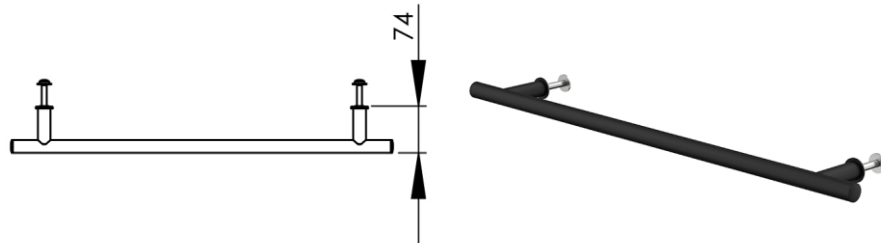

- GB** Towel-holder for washtable's front 60cm - Finish Matt black
- FR** Porte-serviettes sur plan vasque 60cm - Finition Noir mat
- DE** Handtuchhalter für Waschtischblende 60cm - Endfertigung Mattschwarz
- ES** Toallero sobre lavabo 60cm - Acabados Negro mate
- RU** Полотенцедержатель на столешницу 60см - Конечная обработка Матовый черный
- NL** Handdoekhouder voor wastafelblad 60cm - Uitvoering Zwart mat

#### **GB** Features

2 grub screws (theft protection)  
No visible screw  
Diameter of the hole : 16 mm

#### **FR** Caractéristiques

Double BTR de sécurité (antivol)  
Pas de vis apparentes  
Diamètre de perçage : 16 mm

#### **DE** Beschreibung

Verschraubung durch 2 Madenschrauben (Diebstahlschutz)  
Verdeckte Schrauben  
Bohrlochdurchmesser : 16 mm