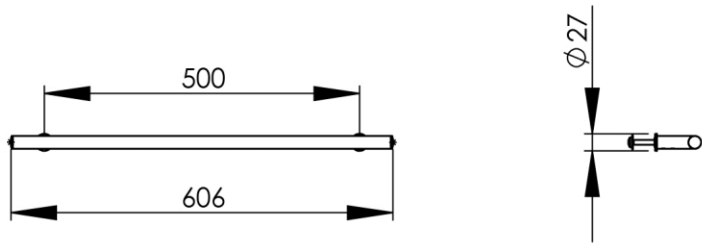

- GB** Towel-holder for washtable's front 60cm - Finish Matt black
- FR** Porte-serviettes sur plan vasque 60cm - Finition Noir mat
- DE** Handtuchhalter für Waschtischblende 60cm - Endfertigung Mattschwarz
- ES** Toallero sobre lavabo 60cm - Acabados Negro mate
- RU** Полотенцедержатель на столешницу 60см - Конечная обработка Матовый черный
- NL** Handdoekhouder voor wastafelblad 60cm - Uitvoering Zwart mat

Dimensions (Width x Depth x Height)

Dimensions (Largeur x Profondeur x Hauteur)

Abmessungen (Breite x Tiefe x Höhe)

Dimensiones (Anchura x Profundidad x Altura)

Размеры (Ширина x Глубина x Высота)

Afmetingen (Breedte x Diepte x Hoogte)

606 x 74 x 27 mm

23.86 x 2.91 x 1.06 inches

0.2857kg

#### **RU** Характеристики

Двойной крепежный болт (защита от кражи)  
Скрытая фиксация  
Диаметр сверления : 16 мм