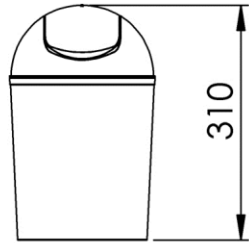

- GB** « Click-it » bin 9L - Finish White  
**FR** Corbeille « Click-it » 9L - Finition Blanc  
**DE** « Click-it » Kunststoffeimer 9L - Endfertigung Weiss  
**ES** Papelera « Click-it » 9L - Acabados Blanco  
**RU** Ведро для мусора « Click-it » 9L - Конечная обработка Белый  
**NL** Afvalemmer " Click-it" 9L - Uitvoering Wit

Dimensions (Width x Depth x Height)

Dimensions (Largeur x Profondeur x Hauteur)

Abmessungen (Breite x Tiefe x Höhe)

Dimensiones (Anchura x Profundidad x Altura)

Размеры (Ширина x Глубина x Высота)

Afmetingen (Breedte x Diepte x Hoogte)

192 x 192 x 310 mm

7.56 x 7.56 x 12.2 inches

0.346kg

**GB** Features

Capacity : 9 litres

**FR** Caractéristiques

Contenance : 9 litres

**DE** Beschreibung

Inhalt : 9 Liter

**ES** Características

Capacidad : 9 litros

**RU** Характеристики

Вместимость - 9 литров

**NL** Kenmerken

Inhoud: 9 liter

Materials