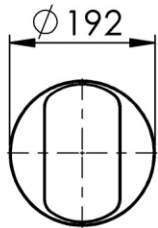

- GB** « Click-it » bin 9L - Finish White  
**FR** Corbeille « Click-it » 9L - Finition Blanc  
**DE** « Click-it » Kunststoffeimer 9L - Endfertigung Weiss  
**ES** Papelera « Click-it » 9L - Acabados Blanco  
**RU** Ведро для мусора « Click-it » 9L - Конечная обработка Белый  
**NL** Afvalemmer " Click-it" 9L - Uitvoering Wit

Dimensions (Width x Depth x Height)

Dimensions (Largeur x Profondeur x Hauteur)

Abmessungen (Breite x Tiefe x Höhe)

Dimensiones (Anchura x Profundidad x Altura)

Размеры (Ширина x Глубина x Высота)

Afmetingen (Breedte x Diepte x Hoogte)

192 x 192 x 310 mm

7.56 x 7.56 x 12.2 inches

0.346kg

**GB** Features

Capacity : 9 litres

**FR** Caractéristiques

Contenance : 9 litres

**DE** Beschreibung