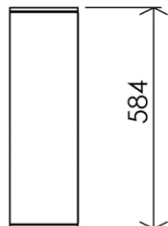

- GB** Cabinet with 1 door 47 x 60cm - Finish Matt black
- FR** Armoire 1 porte 47 x 60cm - Finition Noir mat
- DE** Spiegelschrank 1-türig 47 x 60cm - Endfertigung Mattschwarz
- ES** Armario 1 puerta 47 x 60cm - Acabados Negro mate
- RU** Шкафчик однодверный 47 x 60см - Конечная обработка Матовый черный
- NL** Toiletkast 1 deur 47 x 60cm - Uitvoering Zwart mat

Dimensions (Width x Depth x Height)

Dimensions (Largeur x Profondeur x Hauteur)

Abmessungen (Breite x Tiefe x Höhe)

Dimensiones (Anchura x Profundidad x Altura)

Размеры (Ширина x Глубина x Высота)

Afmetingen (Breedte x Diepte x Hoogte)

464 x 180 x 584 mm

18.27 x 7.09 x 22.99 inches

8.9574kg

#### DE Beschreibung

- 1 Schwenktür mit Öffnung wahlweise links oder rechts
- 2 Fächer mit Höhe 190mm
- Rostfreie Schrauben und Markendübel beigelegt