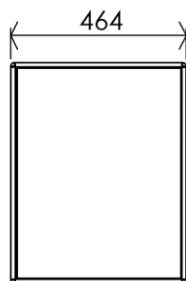

- GB** Cabinet with 1 door 47 x 60cm - Finish Matt black
- FR** Armoire 1 porte 47 x 60cm - Finition Noir mat
- DE** Spiegelschrank 1-türig 47 x 60cm - Endfertigung Mattschwarz
- ES** Armario 1 puerta 47 x 60cm - Acabados Negro mate
- RU** Шкафчик однодверный 47 x 60см - Конечная обработка Матовый черный
- NL** Toiletkast 1 deur 47 x 60cm - Uitvoering Zwart mat

Dimensions (Width x Depth x Height)

Dimensions (Largeur x Profondeur x Hauteur)

Abmessungen (Breite x Tiefe x Höhe)

Dimensiones (Anchura x Profundidad x Altura)

Размеры (Ширина x Глубина x Высота)

Afmetingen (Breedte x Diepte x Hoogte)

464 x 180 x 584 mm

18.27 x 7.09 x 22.99 inches

8.9574kg

#### DE Beschreibung

- 1 Schwenktür mit Öffnung wahlweise links oder rechts
- 2 Fächer mit Höhe 190mm
- Rostfreie Schrauben und Markendübel beigelegt