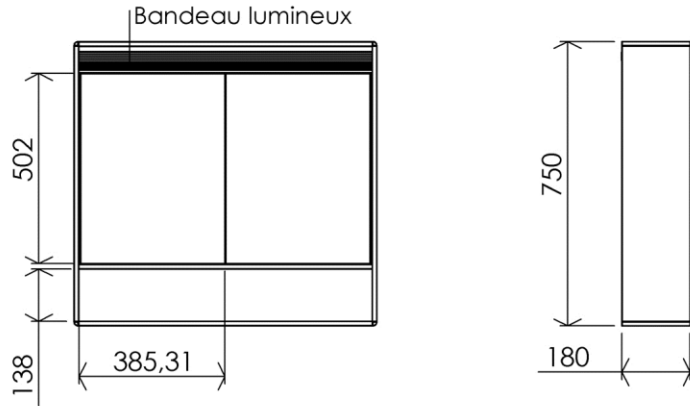

- GB** Cabinet with 2 doors and LED light + shelf 80 x 75cm - Finish Matt black
- FR** Armoire 2 portes avec éclairage LED + tablette 80 x 75cm - Finition Noir mat
- DE** Spiegelschrank 2-türig mit LED Licht + Ablage 80 x 75cm - Endfertigung Mattschwarz
- ES** Armario 2 puertas con iluminación LED + tableta 80 x 75cm - Acabados Negro mate
- RU** Шкафчик двухдверный с подсветкой и полочкой 80 x 75cm - Конечная обработка Матовый черный
- NL** Toiletkast met 2 spiegeldeuren, LED verlichting en geïntegreerd planket 80 x 75cm - Uitvoering Zwart mat

Dimensions (Width x Depth x Height)

Dimensions (Largeur x Profondeur x Hauteur)

Abmessungen (Breite x Tiefe x Höhe)

Dimensiones (Anchura x Profundidad x Altura)

Размеры (Ширина x Глубина x Высота)

Afmetingen (Breedte x Diepte x Hoogte)

784 x 180 x 750 mm
30.87 x 7.09 x 29.53 inches
15kg

GB Features

2 swivelling doors with optional opening left or right
2 inner shelves in 170mm distance
Warm white LED light (2800°K)
Lifespan > 30 000 hrs
Lighting : 1670 lumens/m
16 W
CE /ROHS compliance
100-240V 50-60Hz
Double insulation IP44 Class II Volume 2
Direct connection
External on-off button on request
Stainless steel screws and plugs included

DE Beschreibung

1 Schwenktür mit Öffnung wahlweise links oder rechts
2 Fächer mit Höhe 170mm
Warm weisses LED Licht (2800°K)
Funktionsdauer > 30 000 Std / Leuchtkraft 1670 lumens/m
Leistung 16W / CE - ROHS konform
Spannung 100-240V 50-60Hz
Doppelt isoliert IP44 Schutzklasse II Volumen 2
Direkter Wandanschluss
An-/Aus Schalter als Option erhältlich (nicht incl.)
Rostfreie Schrauben und Markendübel beigelegt