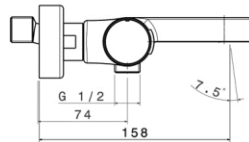

Dimensions (Width x Depth x Height)
Dimensions (Largeur x Profondeur x Hauteur)
 Abmessungen (Breite x Tiefe x Höhe)
Dimensiones (Anchura x Profundidad x Altura)
 Размеры (Ширина x Глубина x Высота)
Afmetingen (Breedte x Diepte x Hoogte)

322 x 174 x 60 mm
 12.68 x 6.85 x 2.36 inches
 2.5kg

GB Features

Mixing valve type: Thermostatic for bath / shower
 System: 2 ways
 Inverter: Integrated with faucets
 Valve material: Brass
 Mechanism: Thermostatic cartridge
 Water saving: 50% (ECOstop function)
 Thermostatic cold body: Yes (PROtherm technology)
 Security 38 ° C: Yes (SECUREstop button)
 Cartridge mounting / dismantling system: Yes (EASYSsystem maintenance)
 Spout type: Fixed
 Type of mousseur: Standard
 Shower and hose kit: No
 Shower holder: No
 Accessory integrated into the faucet: No
 Wall installation: Yes
 Drilling type: 2 holes
 Connection dimension: G 1/2 " (15-21mm)
 Mounting kit: Included
 Flow (L/min) - 3 bar pressure: 21.4 (bath) - 19.4 (hand shower)

Materials

Solid brass

FR Caractéristiques

Type de mitigeur : Thermostatique pour bain / douche
 Système : 2 voies
 Inverseur : Intégré à la robinetterie
 Matière de la robinetterie : Laiton
 Mécanisme : Cartouche thermostatique
 Economie d'eau : 50% (Fonction ECOstop)
 Thermostatique corps froid : Oui (Technologie PROtherm)
 Sécurité 38°C : Oui (Bouton SECUREstop)
 Système de montage / démontage des cartouches : Oui (Maintenance EASYSsystem)
 Type de bec : Fixe
 Type de mousseur : Standard
 Kit douchette et flexible : Non
 Support douchette : Non
 Accessoire intégré à la robinetterie : Non
 Installation murale : Oui
 Type de perçage : 2 trous
 Dimension du raccordement : G 1/2" (15-21mm)
 Kit de montage : Inclus
 Débit (L/min) - Pression 3 bars : 21,4 (Bain) - 19,4 (Douchette)