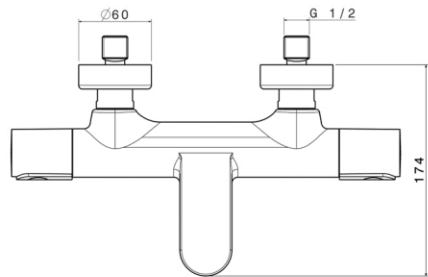

Dimensions (Width x Depth x Height)
Dimensions (Largeur x Profondeur x Hauteur)
 Abmessungen (Breite x Tiefe x Höhe)
Dimensiones (Anchura x Profundidad x Altura)
 Размеры (Ширина x Глубина x Высота)
Afmetingen (Breedte x Diepte x Hoogte)

322 x 174 x 60 mm
 12.68 x 6.85 x 2.36 inches
 2.5kg

GB Features

Mixing valve type: Thermostatic for bath / shower
 System: 2 ways
 Inverter: Integrated with faucets
 Valve material: Brass
 Mechanism: Thermostatic cartridge
 Water saving: 50% (ECOstop function)
 Thermostatic cold body: Yes (PROtherm technology)
 Security 38 ° C: Yes (SECUREstop button)
 Cartridge mounting / dismantling system: Yes (EASYSsystem maintenance)
 Spout type: Fixed
 Type of mousseur: Standard
 Shower and hose kit: No
 Shower holder: No
 Accessory integrated into the faucet: No
 Wall installation: Yes
 Drilling type: 2 holes
 Connection dimension: G 1/2 " (15-21mm)
 Mounting kit: Included
 Flow (L/min) - 3 bar pressure: 21.4 (bath) - 19.4 (hand shower)

Materials

Solid brass

FR Caractéristiques

Type de mitigeur : Thermostatique pour bain / douche
 Système : 2 voies
 Inverseur : Intégré à la robinetterie
 Matière de la robinetterie : Laiton
 Mécanisme : Cartouche thermostatique
 Economie d'eau : 50% (Fonction ECOstop)
 Thermostatique corps froid : Oui (Technologie PROtherm)
 Sécurité 38°C : Oui (Bouton SECUREstop)
 Système de montage / démontage des cartouches : Oui (Maintenance EASYSsystem)
 Type de bec : Fixe
 Type de mousseur : Standard
 Kit douchette et flexible : Non
 Support douchette : Non
 Accessoire intégré à la robinetterie : Non
 Installation murale : Oui
 Type de perçage : 2 trous
 Dimension du raccordement : G 1/2" (15-21mm)
 Kit de montage : Inclus
 Débit (L/min) - Pression 3 bars : 21,4 (Bain) - 19,4 (Douchette)