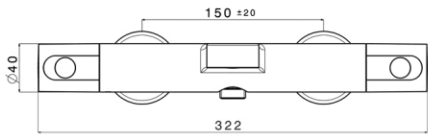

Dimensions (Width x Depth x Height)
Dimensions (Largeur x Profondeur x Hauteur)
 Abmessungen (Breite x Tiefe x Höhe)
Dimensiones (Anchura x Profundidad x Altura)
 Размеры (Ширина x Глубина x Высота)
Afmetingen (Breedte x Diepte x Hoogte)

322 x 174 x 60 mm
 12.68 x 6.85 x 2.36 inches
 2.5kg

GB Features

Mixing valve type: Thermostatic for bath / shower
 System: 2 ways
 Inverter: Integrated with faucets
 Valve material: Brass
 Mechanism: Thermostatic cartridge
 Water saving: 50% (ECOstop function)
 Thermostatic cold body: Yes (PROtherm technology)
 Security 38 ° C: Yes (SECUREstop button)
 Cartridge mounting / dismantling system: Yes (EASYSsystem maintenance)
 Spout type: Fixed
 Type of mousseur: Standard
 Shower and hose kit: No
 Shower holder: No
 Accessory integrated into the faucet: No
 Wall installation: Yes
 Drilling type: 2 holes
 Connection dimension: G 1/2 " (15-21mm)
 Mounting kit: Included
 Flow (L/min) - 3 bar pressure: 21.4 (bath) - 19.4 (hand shower)

Materials

Solid brass

FR Caractéristiques

Type de mitigeur : Thermostatique pour bain / douche
 Système : 2 voies
 Inverseur : Intégré à la robinetterie
 Matière de la robinetterie : Laiton
 Mécanisme : Cartouche thermostatique
 Economie d'eau : 50% (Fonction ECOstop)
 Thermostatique corps froid : Oui (Technologie PROtherm)
 Sécurité 38°C : Oui (Bouton SECUREstop)
 Système de montage / démontage des cartouches : Oui (Maintenance EASYSsystem)
 Type de bec : Fixe
 Type de mousseur : Standard
 Kit douchette et flexible : Non
 Support douchette : Non
 Accessoire intégré à la robinetterie : Non
 Installation murale : Oui
 Type de perçage : 2 trous
 Dimension du raccordement : G 1/2" (15-21mm)
 Kit de montage : Inclus
 Débit (L/min) - Pression 3 bars : 21,4 (Bain) - 19,4 (Douchette)