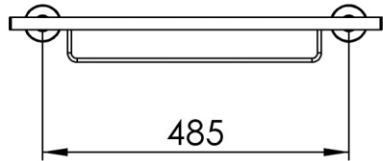

- (GB)** Towel rack + towel holder 50cm - Finish Matt white
- (FR)** Porte-serviettes rack étagère avec barrette 50cm - Finition Blanc mat
- (DE)** Badetuchablage mit Handtuchhalter 50cm - Endfertigung Mattweiss
- (ES)** Repisa toallas con barra 50cm - Acabados Blanco mate
- (RU)** Полочка для полотенец с нижним полотенцедержателем 50см - Конечная обработка Белый матовый

Dimensions (Width x Depth x Height)

Dimensions (Largeur x Profondeur x Hauteur)

Abmessungen (Breite x Tiefe x Höhe)

Dimensiones (Anchura x Profundidad x Altura)

Размеры (Ширина x Глубина x Высота)

590 x 239 x 91 mm

## (FR) Caractéristiques

Accessoire monobloc  
3 points de fixation par platine, trous oblongs  
Fixation directe de l'accessoire dans le mur (pas d'interface entre le mur et l'accessoire)  
Pas de vis apparentes  
Visserie et chevilles fournies

## (DE) Beschreibung

Accessoire in einem Stück  
3 Befestigungspunkte pro Platine, ovale Vorbohrungen  
Direkte Befestigung des Accessoires an der Wand (ohne Teil zwischen Wand und Zubehör)  
Verdeckte Schrauben  
Rostfreie Schrauben und Dübel mitgeliefert