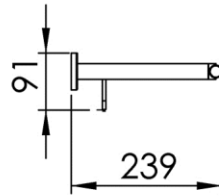

- (GB)** Towel rack + towel holder 50cm - Finish Matt white
- (FR)** Porte-serviettes rack étagère avec barrette 50cm - Finition Blanc mat
- (DE)** Badetuchablage mit Handtuchhalter 50cm - Endfertigung Mattweiss
- (ES)** Repisa toallas con barra 50cm - Acabados Blanco mate
- (RU)** Полочка для полотенец с нижним полотенцедержателем 50см - Конечная обработка Белый матовый

Dimensions (Width x Depth x Height)

Dimensions (Largeur x Profondeur x Hauteur)

Abmessungen (Breite x Tiefe x Höhe)

Dimensiones (Anchura x Profundidad x Altura)

Размеры (Ширина x Глубина x Высота)

590 x 239 x 91 mm

23.23 x 9.41 x 3.58 inches

1.4626kg