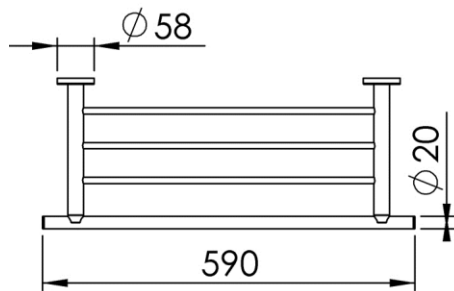

- (GB)** Towel rack + towel holder 50cm - Finish Matt white
- (FR)** Porte-serviettes rack étagère avec barrette 50cm - Finition Blanc mat
- (DE)** Badetuchablage mit Handtuchhalter 50cm - Endfertigung Mattweiss
- (ES)** Repisa toallas con barra 50cm - Acabados Blanco mate
- (RU)** Полочка для полотенец с нижним полотенцедержателем 50см - Конечная обработка Белый матовый

Dimensions (Width x Depth x Height)

Dimensions (Largeur x Profondeur x Hauteur)

Abmessungen (Breite x Tiefe x Höhe)

Dimensiones (Anchura x Profundidad x Altura)

Размеры (Ширина x Глубина x Высота)

590 x 239 x 91 mm

23.23 x 9.41 x 3.58 inches

1.4626kg