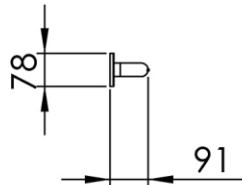

- GB** Grab rail Ø32mm - 80cm - Finish Shiny polished
- FR** Barre de maintien Ø32mm - 80cm - Finition Poli brillant
- DE** Haltegriff Ø32mm - 80cm - Endfertigung Hochglanz
- ES** Barra de apoyo Ø32mm - 80cm - Acabados Pulido brillante
- RU** Поручень безопасности Ø32mm - 80cm - Конечная обработка Блестящий
- NL** Veiligheidsgreep Ø32mm - 80cm - Uitvoering Hoogglans

Dimensions (Width x Depth x Height)

Dimensions (Largeur x Profondeur x Hauteur)

Abmessungen (Breite x Tiefe x Höhe)

Dimensiones (Anchura x Profundidad x Altura)

Размеры (Ширина x Глубина x Высота)

Afmetingen (Breedte x Diepte x Hoogte)

878 x 91 x 78 mm

34.57 x 3.58 x 3.07 inches

1.0379kg

GB Features

Monobloc accessory
3 fixing points per support plate, oblong holes
Direct fixing on the wall (no interface between the wall and the accessory)
No visible screw
Screws and wallplugs included