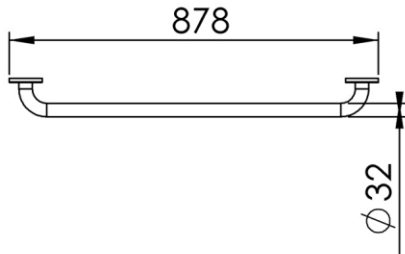

- GB** Grab rail Ø32mm - 80cm - Finish Shiny polished
- FR** Barre de maintien Ø32mm - 80cm - Finition Poli brillant
- DE** Haltegriff Ø32mm - 80cm - Endfertigung Hochglanz
- ES** Barra de apoyo Ø32mm - 80cm - Acabados Pulido brillante
- RU** Поручень безопасности Ø32mm - 80cm - Конечная обработка Блестящий
- NL** Veiligheidsgreep Ø32mm - 80cm - Uitvoering Hoogglans

Dimensions (Width x Depth x Height)

Dimensions (Largeur x Profondeur x Hauteur)

Abmessungen (Breite x Tiefe x Höhe)

Dimensiones (Anchura x Profundidad x Altura)

Размеры (Ширина x Глубина x Высота)

Afmetingen (Breedte x Diepte x Hoogte)

878 x 91 x 78 mm

34.57 x 3.58 x 3.07 inches

1.0379kg

GB Features

Monobloc accessory
3 fixing points per support plate, oblong holes
Direct fixing on the wall (no interface between the wall and the accessory)
No visible screw
Screws and wallplugs included