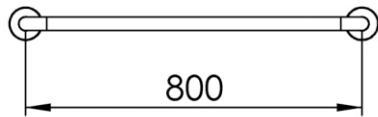

- GB** Grab rail Ø32mm - 80cm - Finish Shiny polished
- FR** Barre de maintien Ø32mm - 80cm - Finition Poli brillant
- DE** Haltegriff Ø32mm - 80cm - Endfertigung Hochglanz
- ES** Barra de apoyo Ø32mm - 80cm - Acabados Pulido brillante
- RU** Поручень безопасности Ø32mm - 80cm - Конечная обработка Блестящий
- NL** Veiligheidsgreep Ø32mm - 80cm - Uitvoering Hoogglans

Dimensions (Width x Depth x Height)

Dimensions (Largeur x Profondeur x Hauteur)

Abmessungen (Breite x Tiefe x Höhe)

Dimensiones (Anchura x Profundidad x Altura)

Размеры (Ширина x Глубина x Высота)

Afmetingen (Breedte x Diepte x Hoogte)

878 x 91 x 78 mm

34.57 x 3.58 x 3.07 inches

1.0379kg

GB Features

Monobloc accessory
3 fixing points per support plate, oblong holes
Direct fixing on the wall (no interface between the wall and the accessory)
No visible screw
Screws and wallplugs included

FR Caractéristiques

Accessoire monobloc
3 points de fixation par platine, trous oblongs
Fixation directe de l'accessoire dans le mur (pas d'interface entre le mur et l'accessoire)
Pas de vis apparentes
Visserie et chevilles fournies