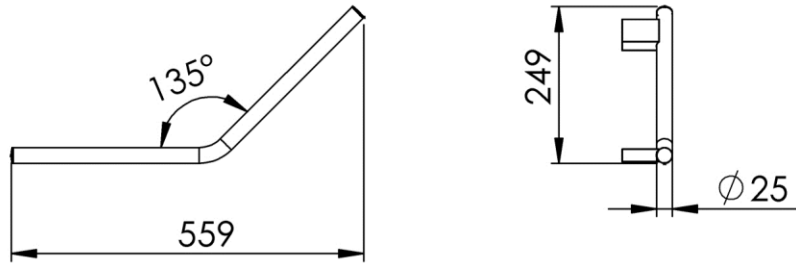

- GB** Grab rail angled 135° Ø25mm - 32 x 32cm - Finish Matt black
- FR** Barre angulaire 135° Ø25mm - 32 x 32cm - Finition Noir mat
- DE** Winkelhaltegriff 135° Ø25mm - 32 x 32cm - Endfertigung Mattschwarz
- ES** Barra de apoyo angular de 135° Ø25mm - 32 x 32cm - Acabados Negro mate
- RU** Поручень безопасности 135° Ø25mm - 32 x 32cm - Конечная обработка Матовый черный
- NL** Wandgreep 135° Ø25mm - 32 x 32cm - Uitvoering Zwart mat

559 x 80 x 249 mm

22.01 x 3.15 x 9.8 inches

Dimensions (Width x Depth x Height)

Dimensions (Largeur x Profondeur x Hauteur)

Abmessungen (Breite x Tiefe x Höhe)

Dimensiones (Anchura x Profundidad x Altura)

Размеры (Ширина x Глубина x Высота)

Afmetingen (Breedte x Diepte x Hoogte)

GB Features

Monobloc accessory
2 fixing points per support plate, oblong holes
Direct fixing on the wall (no interface between the wall and the accessory)
Solid assembling by 2 grub screws
No visible screw
Screws and wallplugs included