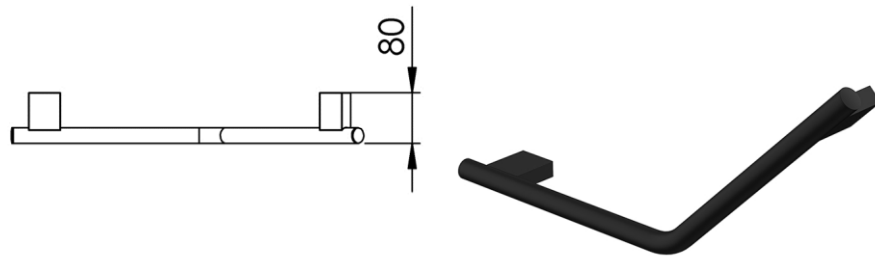

- GB** Grab rail angled 135° Ø25mm - 32 x 32cm - Finish Matt black
- FR** Barre angulaire 135° Ø25mm - 32 x 32cm - Finition Noir mat
- DE** Winkelhaltegriff 135° Ø25mm - 32 x 32cm - Endfertigung Mattschwarz
- ES** Barra de apoyo angular de 135° Ø25mm - 32 x 32cm - Acabados Negro mate
- RU** Поручень безопасности 135° Ø25mm - 32 x 32cm - Конечная обработка Матовый черный
- NL** Wandgreep 135° Ø25mm - 32 x 32cm - Uitvoering Zwart mat

559 x 80 x 249 mm

22.01 x 3.15 x 9.8 inches

Dimensions (Width x Depth x Height)

Dimensions (Largeur x Profondeur x Hauteur)

Abmessungen (Breite x Tiefe x Höhe)

Dimensiones (Anchura x Profundidad x Altura)

Размеры (Ширина x Глубина x Высота)

Afmetingen (Breedte x Diepte x Hoogte)

GB Features

Monobloc accessory
2 fixing points per support plate, oblong holes
Direct fixing on the wall (no interface between the wall and the accessory)
Solid assembling by 2 grub screws
No visible screw
Screws and wallplugs included

FR Caractéristiques

Accessoire monobloc
2 points de fixation par platine
Fixation directe de l'accessoire dans le mur (pas d'interface entre le mur et l'accessoire)
Double BTR de sécurité (antivol)
Pas de vis apparentes
Visserie et chevilles fournies