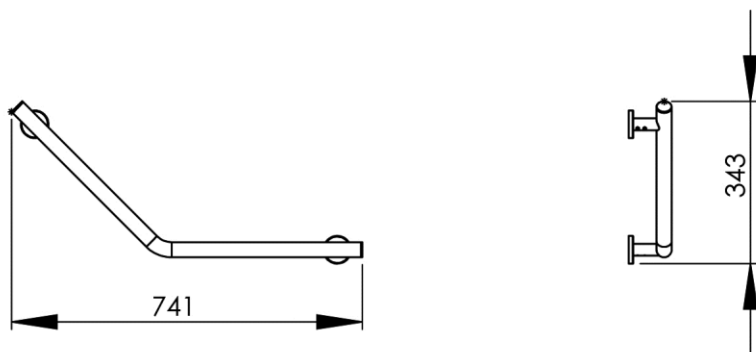

- GB** Grab rail angled 135° Ø32mm - 40 x 40cm - Finish Matt black
- FR** Barre angulaire 135° Ø32mm - 40 x 40cm - Finition Noir mat
- DE** Winkelhaltegriff 135° Ø32mm - 40 x 40cm - Endfertigung Mattschwarz
- ES** Barra de apoyo angular de 135° Ø32mm - 40 x 40cm - Acabados Negro mate
- RU** Поручень безопасности 135° Ø32mm - 40 x 40cm - Конечная обработка Матовый черный
- NL** Wandgreep 135° Ø32mm - 40 x 40cm - Uitvoering Zwart mat

Dimensions (Width x Depth x Height)

Dimensions (Largeur x Profondeur x Hauteur)

Abmessungen (Breite x Tiefe x Höhe)

Dimensiones (Anchura x Profundidad x Altura)

Размеры (Ширина x Глубина x Высота)

Afmetingen (Breedte x Diepte x Hoogte)

740 x 91 x 342 mm

29.13 x 3.58 x 13.46 inches

0.8079kg

GB Features

Monobloc accessory
3 fixing points per support plate, oblong holes
Direct fixing on the wall (no interface between the wall and the accessory)
2 grub screws (theft protection)
No visible screw
Screws and wallplugs included

DE Beschreibung

Accessoire in einem Stück
3 Befestigungspunkte pro Platine, ovale Vorbohrungen
Direkte Befestigung des Accessoires an der Wand (ohne Teil zwischen Wand und Zubehör)
Verschraubung durch 2 Madenschrauben (Diebstahlschutz)
Verdeckte Schrauben
Rostfreie Schrauben und Dübel mitgeliefert