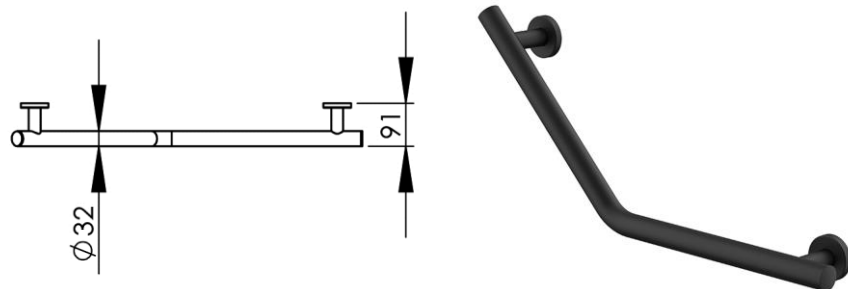

- GB** Grab rail angled 135° Ø32mm - 40 x 40cm - Finish Matt black
- FR** Barre angulaire 135° Ø32mm - 40 x 40cm - Finition Noir mat
- DE** Winkelhaltegriff 135° Ø32mm - 40 x 40cm - Endfertigung Mattschwarz
- ES** Barra de apoyo angular de 135° Ø32mm - 40 x 40cm - Acabados Negro mate
- RU** Поручень безопасности 135° Ø32mm - 40 x 40cm - Конечная обработка Матовый черный
- NL** Wandgreep 135° Ø32mm - 40 x 40cm - Uitvoering Zwart mat

740 x 91 x 342 mm

29.13 x 3.58 x 13.46 inches

0.8079kg

GB Features

Monobloc accessory
3 fixing points per support plate, oblong holes
Direct fixing on the wall (no interface between the wall and the accessory)
2 grub screws (theft protection)
No visible screw
Screws and wallplugs included

FR Caractéristiques

Accessoire monobloc
3 points de fixation par platine, trous oblongs
Fixation directe de l'accessoire dans le mur (pas d'interface entre le mur et l'accessoire)
Double BTR de sécurité (antivol)
Pas de vis apparentes
Visserie et chevilles fournies

DE Beschreibung

Accessoire in einem Stück
3 Befestigungspunkte pro Platine, ovale Vorbohrungen
Direkte Befestigung des Accessoires an der Wand (ohne Teil zwischen Wand und Zubehör)
Verschraubung durch 2 Madenschrauben (Diebstahlschutz)
Verdeckte Schrauben
Rostfreie Schrauben und Dübel mitgeliefert