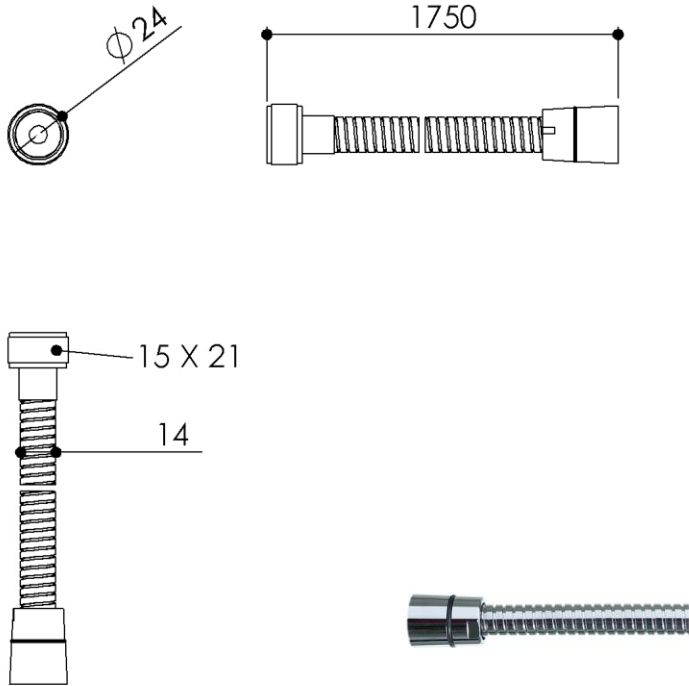

- GB** Shower hose 1/2" x 1/2" conic 175cm - Finish Chrome
- FR** Flexible 15 x 21 conique 175cm - Finition Chrome
- DE** Brauseschlauch mit 15/21 Kegelmutter 175cm - Endfertigung Chrom
- ES** Flexo 15 x 21 - cónico 175cm - Acabados Cromo
- RU** Душевой шланг 1/2" конический 175см - Конечная обработка Хром
- NL** Doucheslang 1/2 kegelmoer 175cm - Uitvoering Chroom

1750 x 24 x 24 mm

68.9 x 0.94 x 0.94 inches

0.38kg

GB Features

Exterior diameter 14 mm, interior 8 mm
Fully resistant to bending – approved by DIN EN 1113
15 x 21 nut milled on one side, conical on the other

FR Caractéristiques

Son diamètre extérieur est de 14 mm et de 8 mm intérieur
Absolument résistant au pliage – approuvé par DIN EN 1113
Ecrou 15 x 21 moleté d'un côté, conique de l'autre

DE Beschreibung

Durchmesser aussen: 14 mm / innen : 8 mm
Absolut biegefest – gemäss DIN EN 1113
15 / 21 - Verbindungsmutter: auf einer Seite gerändelt und auf der anderen konisch und drehbar

ES Características

El diámetro exterior es de 14 mm e interior de 8 mm
Absolutamente resistente al plegado - aprobado por DIN EN 1113
Tuerca de 15 x 21 estriada de un lado, cónica del otro

RU Характеристики