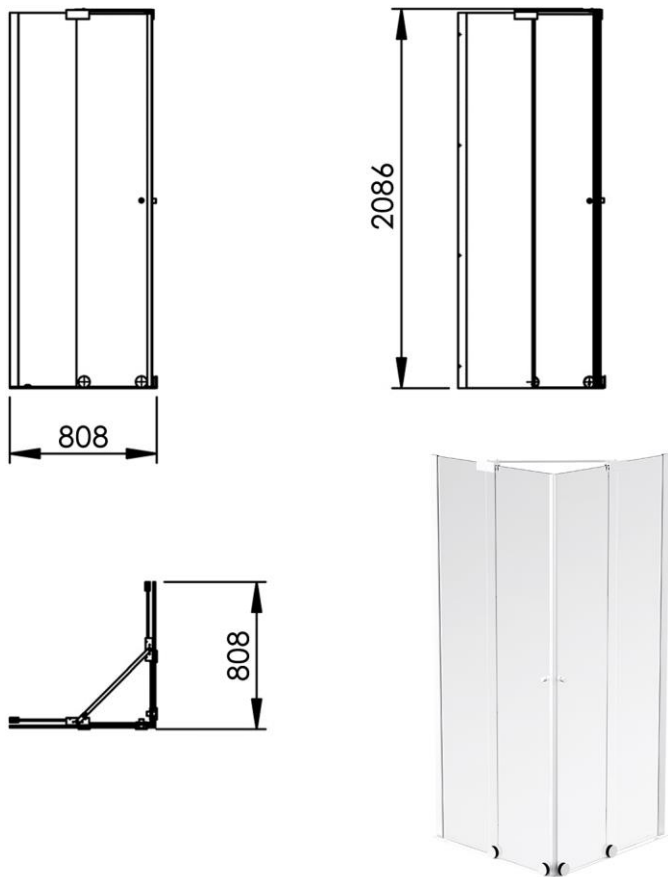

- GB** Shower corner cabin 2 fixed + 2 sliding panels 80 x 80cm - Finish Matt white
- FR** Cabine d'angle 2 fixes + 2 mobiles 80 x 80cm - Finition Blanc mat
- DE** Eckkabine 2 festehende + 2 gleitende Glasteile 80 x 80cm - Endfertigung Mattweiss
- ES** Cabina de esquina 2 fijas + 2 móviles 80 x 80cm - Acabados Blanco mate
- RU** Душевой уголок 2 подвижные и 2 фиксированные панели 80 x 80см - Конечная обработка Белый матовый
- NL** Hoekkabine met 2 schuifwanden + 2 vaste wanden 80 x 80cm - Uitvoering Wit mat

Dimensions (Width x Depth x Height)

Dimensions (Largeur x Profondeur x Hauteur)

Abmessungen (Breite x Tiefe x Höhe)

Dimensiones (Anchura x Profundidad x Altura)

Размеры (Ширина x Глубина x Высота)

Afmetingen (Breedte x Diepte x Hoogte)

808 x 808 x 2086 mm  
31.81 x 31.81 x 82.13 inches

## GB Features

Height : 2.08 m (standard height for shower door)  
Aesthetics : Fixing is hidden  
Adjustment : In the case of out of square angle of the wall, this can be corrected by the hidden compensator profile (inside the profile).  
Mechanism : Adjustable rollers  
Abutment : Integrated in the horizontal rail as well as on the vertical profile  
Watertightness : A vertical seal + horizontal rail + vertical profile