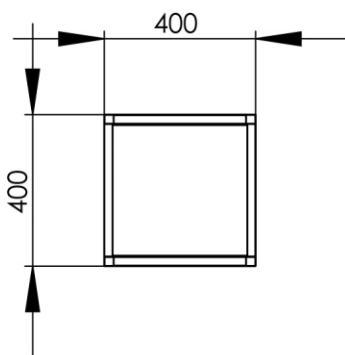

Dimensions (Width x Depth x Height)

Dimensions (Largeur x Profondeur x Hauteur)

Abmessungen (Breite x Tiefe x Höhe)

Dimensiones (Anchura x Profundidad x Altura)

Размеры (Ширина x Глубина x Высота)

Afmetingen (Breedte x Diepte x Hoogte)

390 x 390 x 807 mm

15.35 x 15.35 x 31.77 inches

10kg

#### (FR) Caractéristiques

Tubes carrés section 20x20mm  
 Pas de vis apparentes  
 Livré assemblé

#### (ES) Características

Tubo cuadrado: 20x20mm  
 Sin tornillos visibles  
 Viene montado