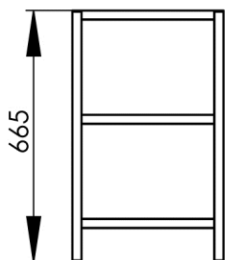

Dimensions (Width x Depth x Height)

Dimensions (Largeur x Profondeur x Hauteur)

Abmessungen (Breite x Tiefe x Höhe)

Dimensiones (Anchura x Profundidad x Altura)

Размеры (Ширина x Глубина x Высота)

Afmetingen (Breedte x Diepte x Hoogte)

390 x 390 x 807 mm

15.35 x 15.35 x 31.77 inches

10kg

#### (GB) Features

Square tubes 20x20mm  
 No visible screws  
 Delivered assembled

#### (ES) Características

Tubo cuadrado: 20x20mm  
 Sin tornillos visibles  
 Viene montado