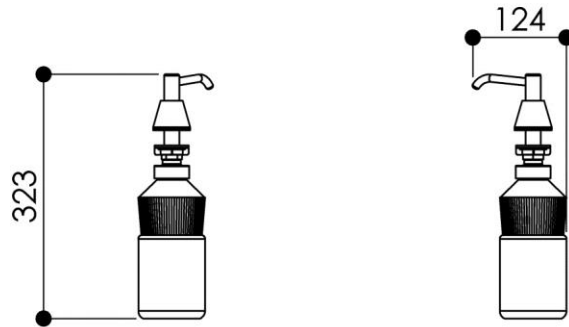

Dimensions (Width x Depth x Height)

Dimensions (Largeur x Profondeur x Hauteur)

Abmessungen (Breite x Tiefe x Höhe)

Dimensiones (Anchura x Profundidad x Altura)

Размеры (Ширина x Глубина x Высота)

Afmetingen (Breedte x Diepte x Hoogte)

88 x 88 x 323 mm

3.46 x 3.46 x 12.72 inches

0.85kg

GB Features

Recessed soap container
 Capacity : 1 litre
 Diameter of drilling: 22mm

FR Caractéristiques

Le réservoir est intégré dans le plan de toilette
 Contenance : 1 litre
 Øde percage: 22mm

DE Beschreibung

Der Seifenbehälter wird unter dem Waschtisch montiert
 Inhalt : 1 liter
 Bohrlochdurchmesser: 22mm

ES Características

Tanque integrado en la encimera
 Capacidad : 1 litro
 Øde taladrar: 22mm

RU Характеристики

Диспенсер для жидкого мыла встраивается в столешницу
 Вместимость - 1 литр
 диаметр сверления : 22 мм

NL Kenmerken

Het reservoir is in de WC geïntegreerd
 Inhoud : 1 liter
 Diameter boorgat : 22mm