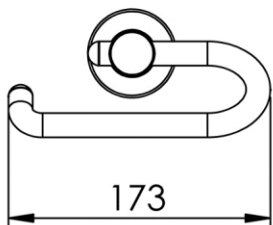

Dimensions (Width x Depth x Height)

Dimensions (Largeur x Profondeur x Hauteur)

Abmessungen (Breite x Tiefe x Höhe)

Dimensiones (Anchura x Profundidad x Altura)

Размеры (Ширина x Глубина x Высота)

Afmetingen (Breedte x Diepte x Hoogte)

173 x 84 x 85 mm

6.81 x 3.31 x 3.35 inches

0.2026kg

GB Features

Monobloc accessory
 3 fixing points per support plate, oblong holes
 Direct fixing on the wall (no interface between the wall and the accessory)
 No visible screw
 Screws and wallplugs included

DE Beschreibung

Accessoire in einem Stück
 3 Befestigungspunkte pro Platine, ovale Vorbohrungen
 Direkte Befestigung des Accessoires an der Wand (ohne Teil zwischen Wand und Zubehör)
 Verdeckte Schrauben
 Rostfreie Schrauben und Dübel mitgeliefert