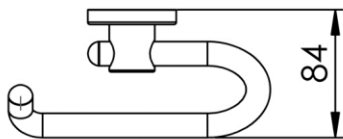

Dimensions (Width x Depth x Height)

Dimensions (Largeur x Profondeur x Hauteur)

Abmessungen (Breite x Tiefe x Höhe)

Dimensiones (Anchura x Profundidad x Altura)

Размеры (Ширина x Глубина x Высота)

Afmetingen (Breedte x Diepte x Hoogte)

173 x 84 x 85 mm

6.81 x 3.31 x 3.35 inches

0.2026kg

GB Features

Monobloc accessory
 3 fixing points per support plate, oblong holes
 Direct fixing on the wall (no interface between the wall and the accessory)
 No visible screw
 Screws and wallplugs included