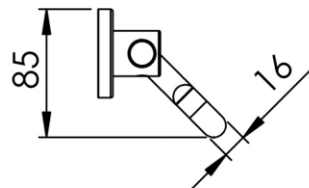

Dimensions (Width x Depth x Height)

Dimensions (Largeur x Profondeur x Hauteur)

Abmessungen (Breite x Tiefe x Höhe)

Dimensiones (Anchura x Profundidad x Altura)

Размеры (Ширина x Глубина x Высота)

Afmetingen (Breedte x Diepte x Hoogte)

173 x 84 x 85 mm

6.81 x 3.31 x 3.35 inches

0.2026kg

GB Features

Monobloc accessory
 3 fixing points per support plate, oblong holes
 Direct fixing on the wall (no interface between the wall and the accessory)
 No visible screw
 Screws and wallplugs included

FR Caractéristiques

Accessoire monobloc
 3 points de fixation par platine, trous oblongs
 Fixation directe de l'accessoire dans le mur (pas d'interface entre le mur et l'accessoire)
 Pas de vis apparentes
 Visserie et chevilles fournies

DE Beschreibung

Accessoire in einem Stück
 3 Befestigungspunkte pro Platine, ovale Vorbohrungen
 Direkte Befestigung des Accessoires an der Wand (ohne Teil zwischen Wand und Zubehör)
 Verdeckte Schrauben
 Rostfreie Schrauben und Dübel mitgeliefert