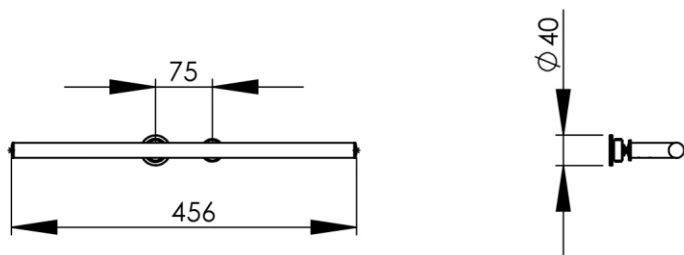

- GB** Double towel holder for glasspanel with inside handle + cover 40cm - Finish Matt black
- FR** Porte-serviettes double 1 branche avec poignée + cache 40cm - Finition Noir mat
- DE** Doppelter Handtuchhalter Montage auf Glaswand mit 1 Griff + 1 Abdeckung 40cm - Endfertigung Mattschwarz
- ES** Toallero doble + tirador + tapa 40cm - Acabados Negro mate
- RU** Полотенцедержатель двойной + ручка + заглушки 40см - Конечная обработка Матовый черный
- NL** Enkele handdoekhouder voor 2 handdoeken 40cm - Uitvoering Zwart mat

Dimensions (Width x Depth x Height)

Dimensions (Largeur x Profondeur x Hauteur)

Abmessungen (Breite x Tiefe x Höhe)

Dimensiones (Anchura x Profundidad x Altura)

Размеры (Ширина x Глубина x Высота)

Afmetingen (Breedte x Diepte x Hoogte)

456 x 99 x 40 mm

17.95 x 3.9 x 1.57 inches

GB Features

2 grub screws (theft protection)
Diameter of the hole : 16 mm

FR Caractéristiques

Double BTR de sécurité (antivol)
Diamètre de perçage du verre : 16 mm

RU Характеристики

Двойной крепежный болт (защита от кражи)
Диаметр сверления стекла : 16 мм

NL Kenmerken

Anti-diefstal
Diameter boorgat glas: 16mm

Materials

Metal with epoxy treatment
Stainless steel screws