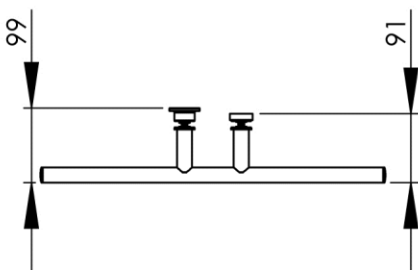

Dimensions (Width x Depth x Height)

Dimensions (Largeur x Profondeur x Hauteur)

Abmessungen (Breite x Tiefe x Höhe)

Dimensiones (Anchura x Profundidad x Altura)

Размеры (Ширина x Глубина x Высота)

Afmetingen (Breedte x Diepte x Hoogte)

456 x 99 x 40 mm

17.95 x 3.9 x 1.57 inches

GB Features

2 grub screws (theft protection)
Diameter of the hole : 16 mm

FR Caractéristiques

Double BTR de sécurité (antivol)
Diamètre de perçage du verre : 16 mm

DE Beschreibung

Verschraubung durch 2 Madenschrauben (Diebstahlschutz)
Bohrlochdurchmesser im Glas : 16 mm

ES Características

Doble tornillo allen de seguridad (Antirrobo)
Diámetro perforación del vidrio: 16mm

RU Характеристики

Двойной крепежный болт (защита от кражи)
Диаметр сверления стекла : 16 мм

NL Kenmerken

Anti-diefstal
Diameter boorgat glas: 16mm

Materials

Metal with epoxy treatment
Stainless steel screws