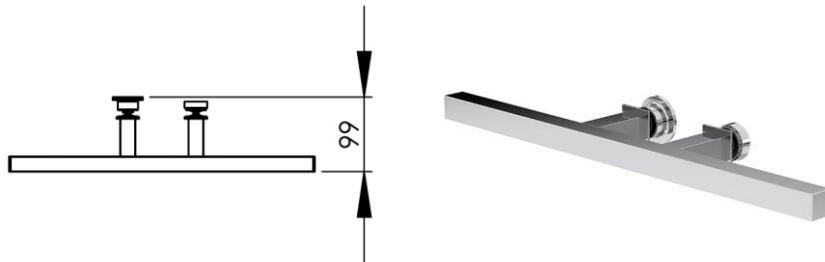

- GB** Double towel holder for glasspanel with inside handle + cover 40cm - Finish Chrome
- FR** Porte-serviettes double 1 branche avec poignée + cache 40cm - Finition Chrome
- DE** Doppelter Handtuchhalter Montage auf Glaswand mit 1 Griff + 1 Abdeckung 40cm - Endfertigung Chrom
- ES** Toallero doble + tirador + tapa 40cm - Acabados Cromo
- RU** Полотенцедержатель двойной + ручка + заглушки 40см - Конечная обработка Хром
- NL** Enkele handdoekhouder voor 2 handdoeken 40cm - Uitvoering Chroom

404 x 99 x 40 mm

15.91 x 3.9 x 1.57 inches

0.7838kg

GB Features

2 grub screws (theft protection)
Diameter of the hole : 16 mm

FR Caractéristiques

Double BTR de sécurité (antivol)
Diamètre de perçage du verre : 16 mm

DE Beschreibung

Verschraubung durch 2 Madenschrauben (Diebstahlschutz)
Bohrlochdurchmesser im Glas : 16 mm

ES Características

Doble tornillo allen de seguridad (Antirrobo)
Diámetro perforación del vidrio: 16mm

RU Характеристики

Двойной крепежный болт (защита от кражи)
Диаметр сверления стекла : 16 мм

NL Kenmerken

Anti-diefstal
Diameter boorgat glas: 16mm

Materials

Chromed metal
Stainless steel screws

Matériaux

Métal chromé
Visserie inox