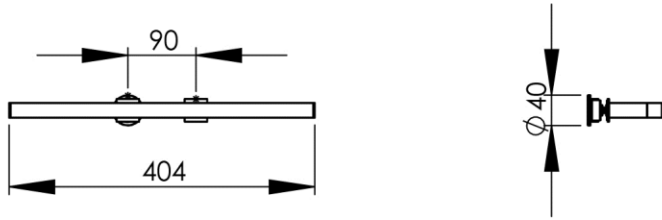

- GB** Double towel holder for glasspanel with inside handle + cover 40cm - Finish Chrome
- FR** Porte-serviettes double 1 branche avec poignée + cache 40cm - Finition Chrome
- DE** Doppelter Handtuchhalter Montage auf Glaswand mit 1 Griff + 1 Abdeckung 40cm - Endfertigung Chrom
- ES** Toallero doble + tirador + tapa 40cm - Acabados Cromo
- RU** Полотенцедержатель двойной + ручка + заглушки 40см - Конечная обработка Хром
- NL** Enkele handdoekhouder voor 2 handdoeken 40cm - Uitvoering Chroom

Dimensions (Width x Depth x Height)

Dimensions (Largeur x Profondeur x Hauteur)

Abmessungen (Breite x Tiefe x Höhe)

Dimensiones (Anchura x Profundidad x Altura)

Размеры (Ширина x Глубина x Высота)

Afmetingen (Breedte x Diepte x Hoogte)

404 x 99 x 40 mm

15.91 x 3.9 x 1.57 inches

0.7838kg

GB Features

2 grub screws (theft protection)
Diameter of the hole : 16 mm

FR Caractéristiques

Double BTR de sécurité (antivol)
Diamètre de perçage du verre : 16 mm

RU Характеристики

Двойной крепежный болт (защита от кражи)
Диаметр сверления стекла : 16 мм

NL Kenmerken

Anti-diefstal
Diameter boorgat glas: 16mm

Materials

Chromed metal
Stainless steel screws

Matériaux

Métal chromé
Visserie inox