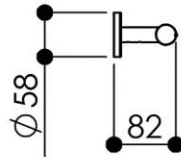

Dimensions (Width x Depth x Height)

Dimensions (Largeur x Profondeur x Hauteur)

Abmessungen (Breite x Tiefe x Höhe)

Dimensiones (Anchura x Profundidad x Altura)

Размеры (Ширина x Глубина x Высота)

Afmetingen (Breedte x Diepte x Hoogte)

355 x 82 x 58 mm

13.98 x 3.23 x 2.28 inches

0.3009kg

GB Features

Monobloc accessory
3 fixing points per support plate, oblong holes
Direct fixing on the wall (no interface between the wall and the accessory)
2 grub screws (theft protection)
No visible screw
Screws and wallplugs included

DE Beschreibung

Accessoire in einem Stück
3 Befestigungspunkte pro Platine, ovale Vorbohrungen
Direkte Befestigung des Accessoires an der Wand (ohne Teil zwischen Wand und Zubehör)
Verschraubung durch 2 Madenschrauben (Diebstahlschutz)
Verdeckte Schrauben
Rostfreie Schrauben und Dübel mitgeliefert