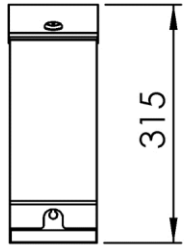

Dimensions (Width x Depth x Height)

Dimensions (Largeur x Profondeur x Hauteur)

Abmessungen (Breite x Tiefe x Höhe)

Dimensiones (Anchura x Profundidad x Altura)

Размеры (Ширина x Глубина x Высота)

Afmetingen (Breedte x Diepte x Hoogte)

114 x 125 x 295 mm

4.49 x 4.92 x 11.61 inches

1.2kg

GB Features

Materials

Stainless steel 304L

FR Caractéristiques

Matériaux