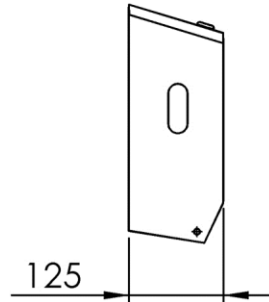

Dimensions (Width x Depth x Height)

Dimensions (Largeur x Profondeur x Hauteur)

Abmessungen (Breite x Tiefe x Höhe)

Dimensiones (Anchura x Profundidad x Altura)

Размеры (Ширина x Глубина x Высота)

Afmetingen (Breedte x Diepte x Hoogte)

114 x 125 x 295 mm

4.49 x 4.92 x 11.61 inches

1.2kg

GB Features

Materials

Stainless steel 304L

FR Caractéristiques

Matériaux