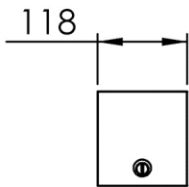

Dimensions (Width x Depth x Height)

Dimensions (Largeur x Profondeur x Hauteur)

Abmessungen (Breite x Tiefe x Höhe)

Dimensiones (Anchura x Profundidad x Altura)

Размеры (Ширина x Глубина x Высота)

Afmetingen (Breedte x Diepte x Hoogte)

114 x 125 x 295 mm

4.49 x 4.92 x 11.61 inches

1.2kg

GB Features

Materials

Stainless steel 304L

FR Caractéristiques

Matériaux