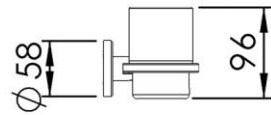

Dimensions (Width x Depth x Height)

Dimensions (Largeur x Profondeur x Hauteur)

Abmessungen (Breite x Tiefe x Höhe)

Dimensiones (Anchura x Profundidad x Altura)

Размеры (Ширина x Глубина x Высота)

Afmetingen (Breedte x Diepte x Hoogte)

200 x 101 x 96 mm

7.87 x 3.98 x 3.78 inches

0.5166kg

GB Features

Monobloc accessory
3 fixing points per support plate, oblong holes
Direct fixing on the wall (no interface between the wall and the accessory)
No visible screw
Screws and wallplugs included