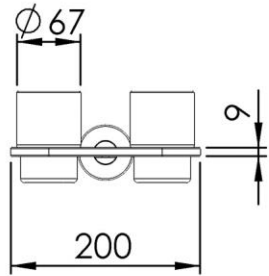

Dimensions (Width x Depth x Height)

Dimensions (Largeur x Profondeur x Hauteur)

Abmessungen (Breite x Tiefe x Höhe)

Dimensiones (Anchura x Profundidad x Altura)

Размеры (Ширина x Глубина x Высота)

Afmetingen (Breedte x Diepte x Hoogte)

200 x 101 x 96 mm

7.87 x 3.98 x 3.78 inches

0.5166kg

GB Features

Monobloc accessory
3 fixing points per support plate, oblong holes
Direct fixing on the wall (no interface between the wall and the accessory)
No visible screw
Screws and wallplugs included