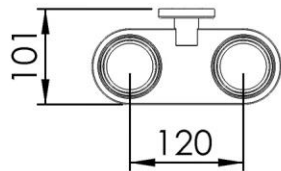

Dimensions (Width x Depth x Height)

Dimensions (Largeur x Profondeur x Hauteur)

Abmessungen (Breite x Tiefe x Höhe)

Dimensiones (Anchura x Profundidad x Altura)

Размеры (Ширина x Глубина x Высота)

Afmetingen (Breedte x Diepte x Hoogte)

200 x 101 x 96 mm

7.87 x 3.98 x 3.78 inches

0.5166kg

GB Features

Monobloc accessory
3 fixing points per support plate, oblong holes
Direct fixing on the wall (no interface between the wall and the accessory)
No visible screw
Screws and wallplugs included

FR Caractéristiques

Accessoire monobloc
3 points de fixation par platine, trous oblongs
Fixation directe de l'accessoire dans le mur (pas d'interface entre le mur et l'accessoire)
Pas de vis apparentes
Visserie et chevilles fournies

DE Beschreibung

Accessoire in einem Stück
3 Befestigungspunkte pro Platine, ovale Vorbohrungen
Direkte Befestigung des Accessoires an der Wand (ohne Teil zwischen Wand und Zubehör)
Verdeckte Schrauben
Rostfreie Schrauben und Dübel mitgeliefert