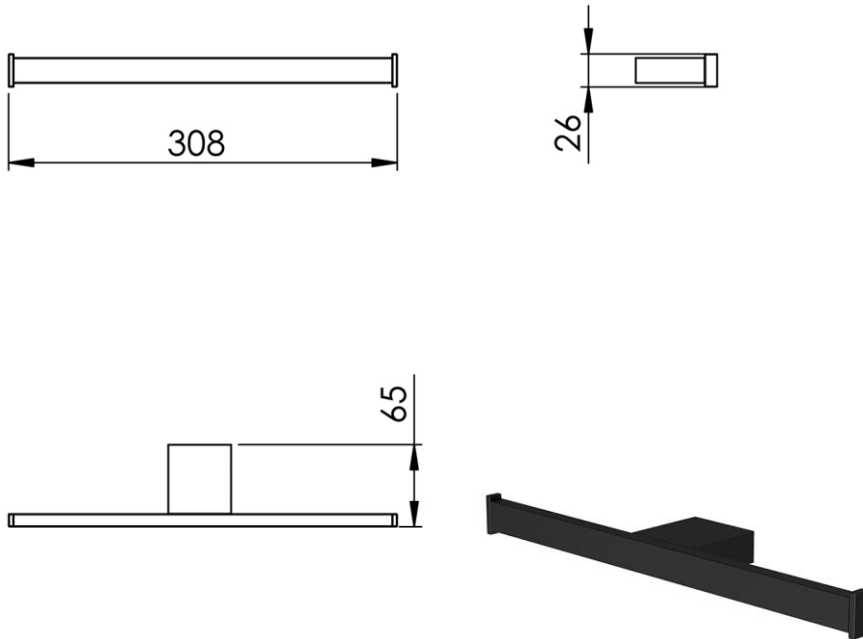

Dimensions (Width x Depth x Height)

Dimensions (Largeur x Profondeur x Hauteur)

Abmessungen (Breite x Tiefe x Höhe)

Dimensiones (Anchura x Profundidad x Altura)

Размеры (Ширина x Глубина x Высота)

Afmetingen (Breedte x Diepte x Hoogte)

308 x 65 x 26 mm

12.13 x 2.56 x 1.02 inches

#### GB Features

Monobloc accessory  
 2 fixing points per support plate, oblong holes  
 Direct fixing on the wall (no interface between the wall and the accessory)  
 Solid assembling by 2 grub screws  
 No visible screw  
 Screws and wallplugs included

#### DE Beschreibung

Accessoire in einem Stück  
 2 Befestigungspunkte pro Platine  
 Direkte Befestigung des Accessoires an der Wand (ohne Teil zwischen Wand und Zubehör)  
 Verdeckte Schrauben  
 Rostfreie Schrauben und Dübel mitgeliefert