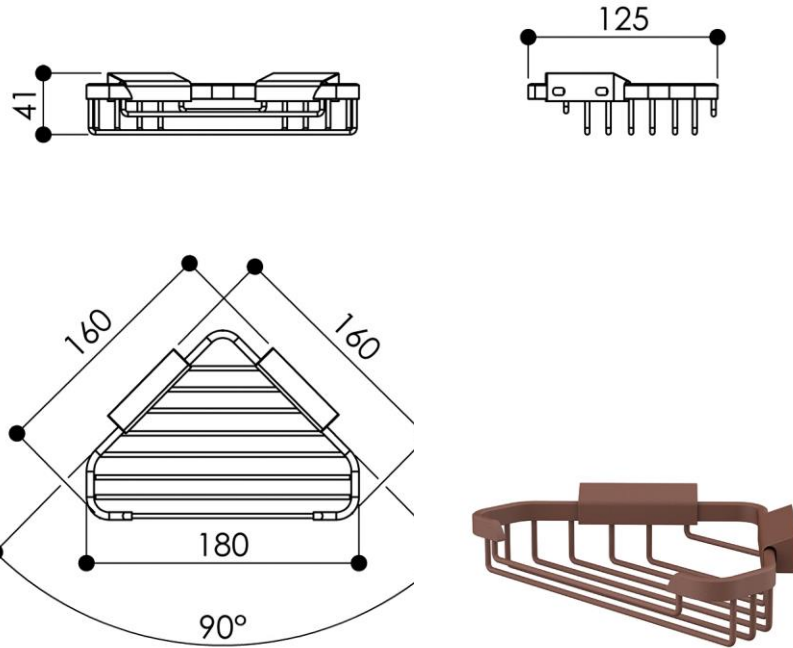

- GB** Triangular soap holder with covered screws - Finish Timeless Rust
- FR** Porte-savon grillagé d'angle avec cache vis - Finition Timeless Rust
- DE** Eckseifenkorb mit abgedeckten Schrauben - Endfertigung Timeless Rust
- ES** Jabonera de rejilla esquina con tapa tornillos - Acabados Timeless Rust
- RU** Мыльница-решетка угловая со скрытым креплением - Конечная обработка Таймлес Раст
- NL** Douche zeeprekje met verborgen schroeven - Uitvoering Timeless Roest

Dimensions (Width x Depth x Height)

Dimensions (Largeur x Profondeur x Hauteur)

Abmessungen (Breite x Tiefe x Höhe)

Dimensiones (Anchura x Profundidad x Altura)

Размеры (Ширина x Глубина x Высота)

Afmetingen (Breedte x Diepte x Hoogte)

160 x 160 x 41 mm

6.3 x 6.3 x 1.61 inches

0.41kg