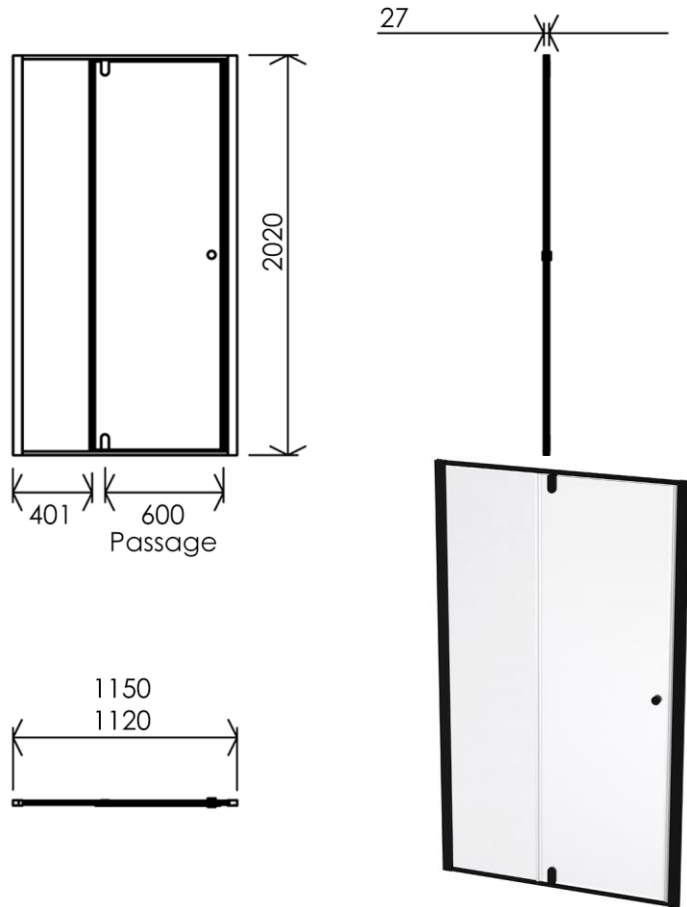

Dimensions (Width x Depth x Height)

Dimensions (Largeur x Profondeur x Hauteur)

Abmessungen (Breite x Tiefe x Höhe)

Dimensiones (Anchura x Profundidad x Altura)

Размеры (Ширина x Глубина x Высота)

Afmetingen (Breedte x Diepte x Hoogte)

1150 x 27 x 2020 mm

45.28 x 1.06 x 79.53 inches

(GB) Features

Height : 2.08 m
 Aesthetics : Fixing is hidden
 Reversible shower screen
 Adjustment : In the case of out of square angle of the wall, this can be corrected by the hidden compensator profile (inside the profile)
 Mecanism : Came system with latched position system
 Watertightness : A vertical seal + horizontal waterproof strip

(FR) Caractéristiques

Hauteur : 2.08 m - Standard d'une porte Clarit®
 Esthétisme : Pas de fixation apparente
 Ecran de douche réversible : Se fixe à droite comme à gauche
 Réglage du mauvais équerage : Sans profilé compensateur apparent
 Mécanisme : Came pivot avec position de fermeture
 Etanchéité : Joint d'étanchéité vertical et joint à lèvres horizontal

(DE) Beschreibung

Höhe : 2.08 m (Standard)
 Ästhetik : keinerlei sichtbare Schrauben
 Beidseitig installierbare Duschwand
 Montage : Ausgleich von Wandschräge von aussen unsichtbar (innerhalb des Profils)
 Mechanismus : Drehgelenk mit arretierter Schliessposition
 Dichtheit : vertikale Dichtung und horizontale Dichtungslippe